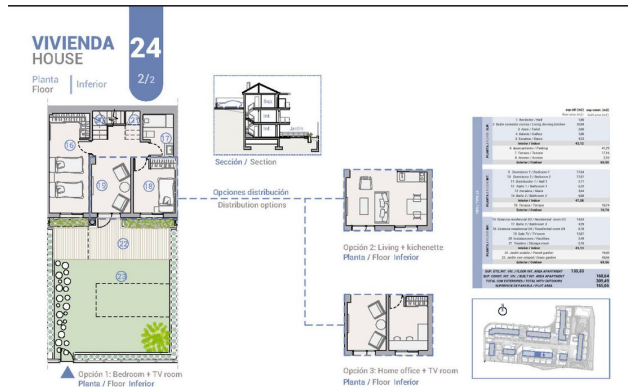

У будинках є кілька терас з видами, парковка на дві машини та сад з прямим доступом до місць загального користування. У багатьох також є солярій, де можна провести вечір на свіжому повітрі з друзями.

Установка кондиціонування повітря (тепло-холод) з подачею повітря по повітроводам. Зовнішній блок на аеротермальній енергії та внутрішній блок на кожному поверсі у підвісній стелі ванної або туалету.

### **Опис квартири:**

- Спальні: 4
- Постачальник: Місто: Нусія
- Ванні кімнати: 3
- Туалети: 1
- Житлових кімнат: 1
- Розмір ділянки: 165 м 2
- Кухня: Американська - мебльована ел.
- Корисна площа: 133 м 2
- Забудована площа: 168 м 2

### **Фотогалерея**

**VIVIENDA HOUSE** 24

Plantas Floors Superior Intermedia 1/2

Sección / Section

Planta / Floor Superior

Planta / Floor Intermedia

Módulo 1 - Superior		Módulo 2 - Intermedia	
1. Vivienda - Superior	100,00	1. Vivienda - Intermedia	100,00
2. Vivienda - Superior	100,00	2. Vivienda - Intermedia	100,00
3. Vivienda - Superior	100,00	3. Vivienda - Intermedia	100,00
4. Vivienda - Superior	100,00	4. Vivienda - Intermedia	100,00
5. Vivienda - Superior	100,00	5. Vivienda - Intermedia	100,00
6. Vivienda - Superior	100,00	6. Vivienda - Intermedia	100,00
7. Vivienda - Superior	100,00	7. Vivienda - Intermedia	100,00
<b>Total</b>	<b>700,00</b>	<b>Total</b>	<b>700,00</b>