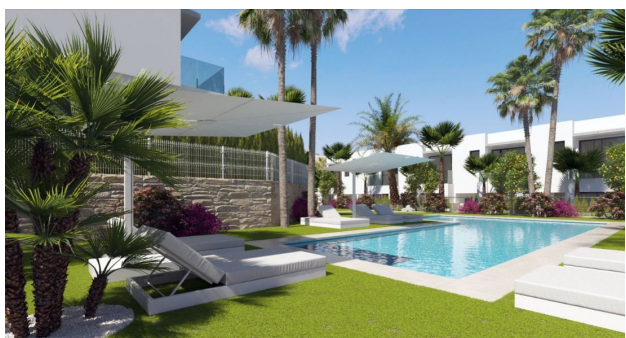

Фотогалерея