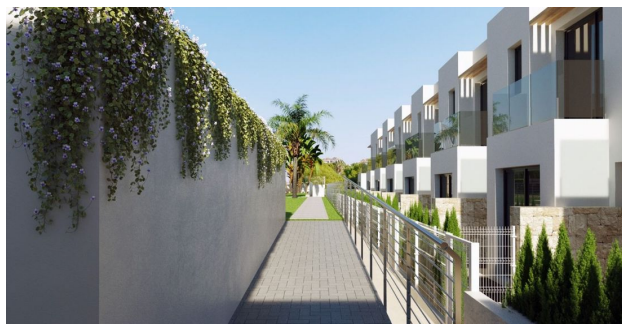

Фотогалерея