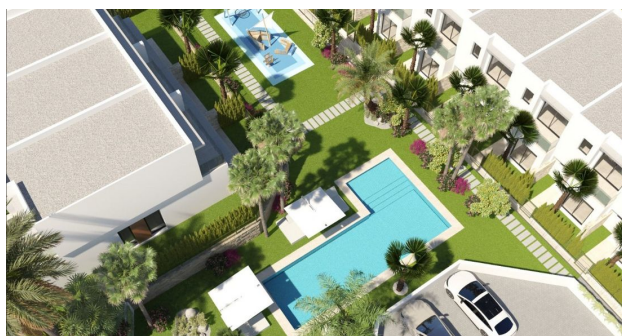

Фотогалерея