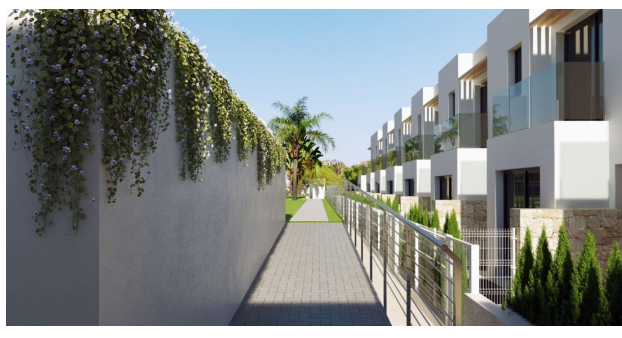

Фотогалерея