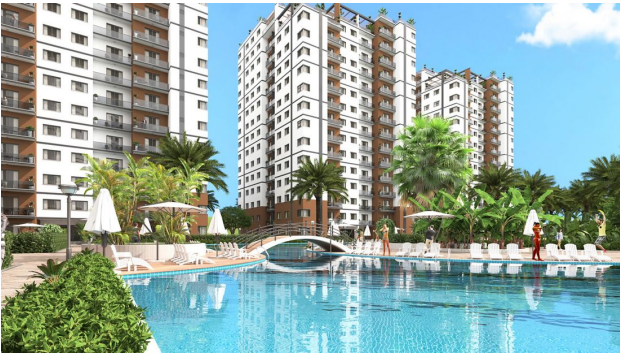

Апартаменти в сучасному житловому комплексі в Іскеле (004374)

89 760 € - 449 406 €

-  Площа: 31 м² - 215 м²
-  Кімнат: Студія
1 спальня
2 спальні
-  Меблі: Частково
-  До моря: 1500 м
-  Локація: Північний Кіпр, Іскеле
-  До аеропорту: км

 До центру
міста:

км

Опції

- ✓ Балкон/Тераса
- ✓ Басейн
- ✓ Закрита територія
- ✓ Відкрита автостоянка
- ✓ Розтермінування під 0%
- ✓ Охорона
- ✓ Ліфт
- ✓ Дитячий майданчик

Опис

Комплекс, розташований в регіоні Іскеле, є сучасним проектом, який ідеально поєднує в собі зручність міського життя та комфорт заміського проживання.

Всього в 1,5 км від пляжу, він пропонує чудові можливості для відпочинку та релаксації в оточенні природи та сучасних зручностей.

Комплекс, що складається з 5 блоків і 850 апартаментів, пропонує різноманітні варіанти житла, включаючи квартири з однією, двома спальнями, а також пентхауси.

Комплекс - це не просто житло, це спосіб життя, де кожен знайде ідеальне поєднання затишку, комфорту та сучасних зручностей.

Інформація оновлена: 07.10.2024 р.

Фотогалерея

Відскануйте QR-код, щоб відкрити початкову сторінку