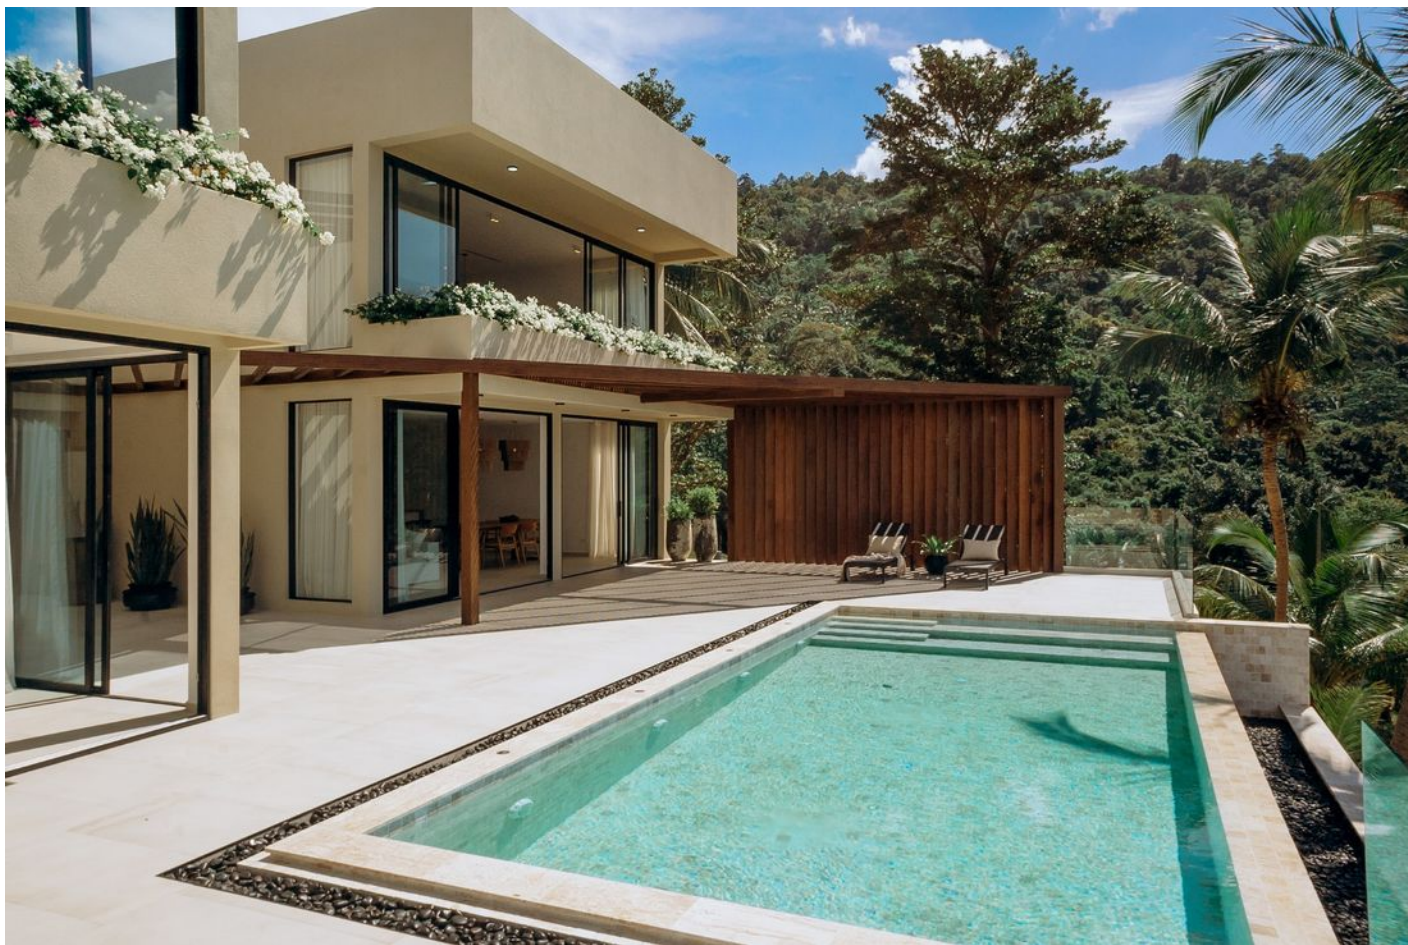

Комплекс унікальних вілл на мальовничому пагорбі в самому серці Чавенга на острові Самуї (006401)

685 400 €

-  Площа **490 м²**
-  Кімнат **3 спальні**
-  Меблі **Повна**
-  До моря: **м**

📍 Локація: **Таїланд, Самуи**

✈ До аеропорту: **км**

🏠 До центру міста: **км**

Опції

- ✓ С мебелю
- ✓ Балкон/Тераса
- ✓ Басейн
- ✓ Закрита територія
- ✓ Сад

Опис

Унікальні вілли розташовані на мальовничому пагорбі **в самому серці Чавенга на острові Самуї**.

Ці сучасні вілли в еко-стилі **з приголомшливим видом на море** є ідеальним поєднанням комфорту і розкоші.

У складі butik-комплексу 8 вілл.

Вілли пропонують просторі та затишні приміщення, оформлені в сучасному стилі з органічними елементами та стильними дерев'яними меблями з акації.

Опис вілл:

- 3 спальні, 4 ванні кімнати
- 2 поверхи
- Повністю мебльована за високими стандартами
- Стильні деталі із твердої деревини
- Дизайн пляжного будиночка в дзен стилі
- Природний сільському стилі дизайну
- Вітальня та обідня зона відкритого планування
- Пейзажний басейн
- Відкрита тераса-бар на даху
- Повністю обладнана кухня у західному стилі
- Якісна фурнітура та побутова техніка
- Приватне паркування
- У стадії будівництва термін будівництва 12 місяців
- План оплати в залежності від перебігу будівництва
- Площа ділянки від 650 кв.м.
- Площа будівлі 490-900 кв.м.
- Державна електрика та вода
- Безумовна власність