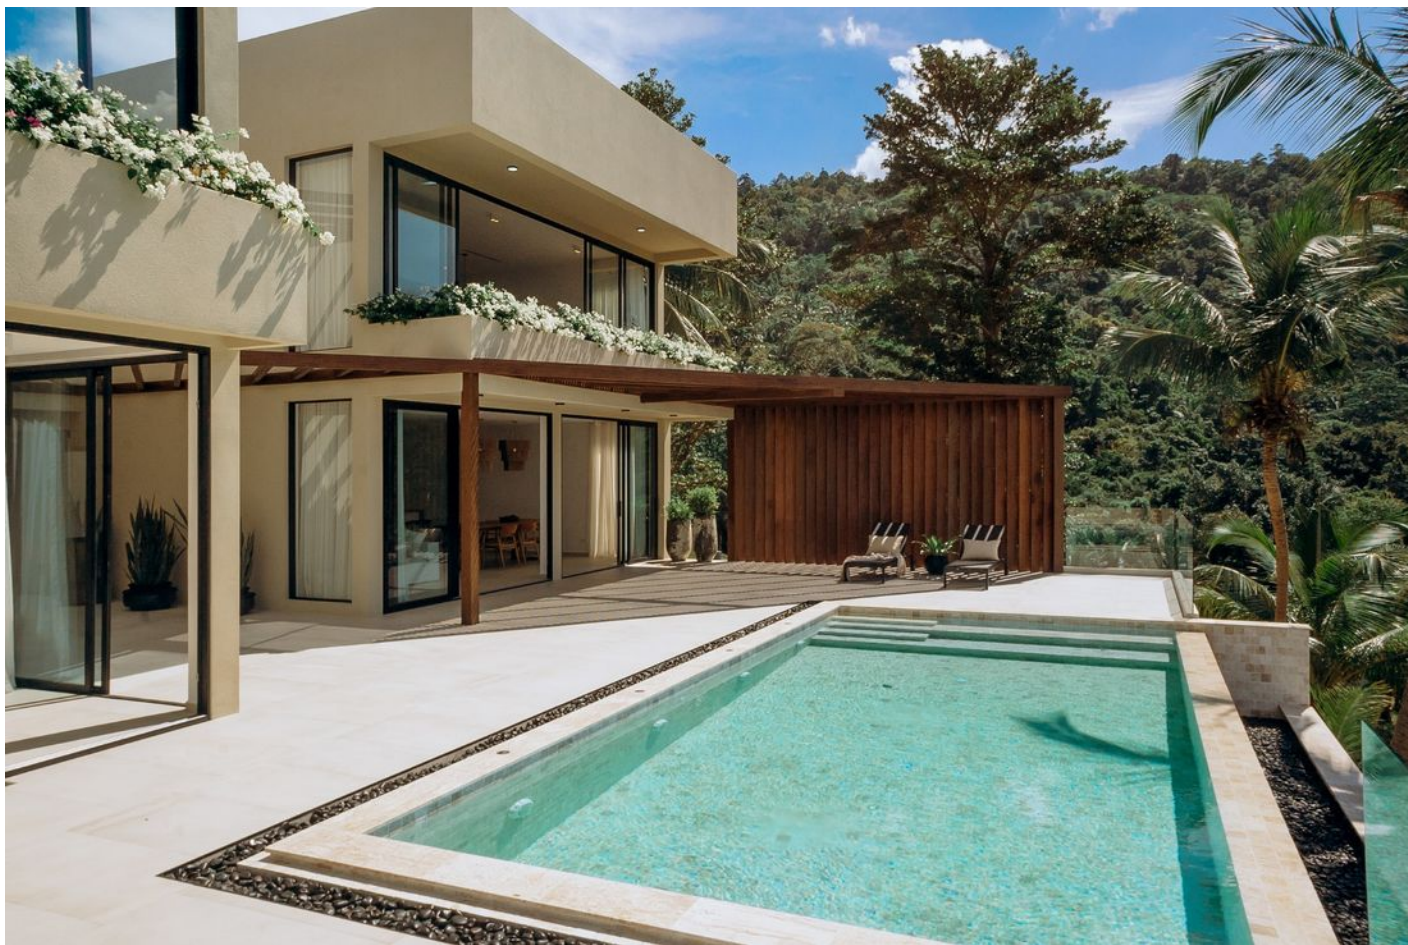

Комплекс унікальних вілл на мальовничому пагорбі в самому серці Чавенга на острові Самуї (006401)

685 400 €

-  Площа **490 м²**
-  Кімнат **3 спальні**
-  Меблі **Повна**
-  До моря: **м**

 Локація: **Таїланд, Самуи**

 До аеропорту: **км**

 До центру міста: **км**

Опції

- ✓ С мебелю
- ✓ Балкон/Тераса
- ✓ Басейн
- ✓ Закрита територія
- ✓ Сад

Опис

Унікальні вілли розташовані на мальовничому пагорбі **в самому серці Чавенга на острові Самуї**.

Ці сучасні вілли в еко-стилі **з приголомшливим видом на море** є ідеальним поєднанням комфорту і розкоші.

У складі butik-комплексу 8 вілл.

Вілли пропонують просторі та затишні приміщення, оформлені в сучасному стилі з органічними елементами та стильними дерев'яними меблями з акації.

Опис вілл:

- 3 спальні, 4 ванні кімнати
- 2 поверхи
- Повністю мебльована за високими стандартами
- Стильні деталі із твердої деревини
- Дизайн пляжного будиночка в дзен стилі
- Природний сільському стилі дизайну
- Вітальня та обідня зона відкритого планування
- Пейзажний басейн
- Відкрита тераса-бар на даху
- Повністю обладнана кухня у західному стилі
- Якісна фурнітура та побутова техніка
- Приватне паркування
- У стадії будівництва термін будівництва 12 місяців
- План оплати в залежності від перебігу будівництва
- Площа ділянки від 650 кв.м.
- Площа будівлі 490-900 кв.м.
- Державна електрика та вода
- Безумовна власність