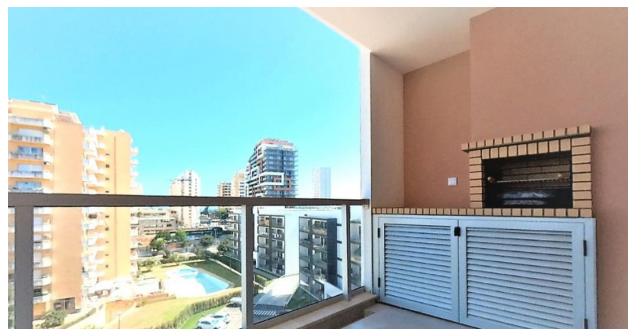

У ванних кімнатах є сантехніка високої якості, підвісні раковини, душові піддони, хромовані крани та дзеркала для стін, що додає їм сучасного та стильного вигляду.

Квартира також забезпечена протипожежною та підвищеною безпекою вхідними дверима, алюмінієвими рамами з подвійним склінням та надається з 1 паркувальним місцем.

Комплекс пропонує своїм мешканцям чудовий сад та басейн, забезпечуючи можливість насолоджуватися спокоєм та комфортом прямо біля порога вашого будинку.

Дата закінчення будівництва: 2022 р.

Це ідеальне місце для життя, відпочинку та насолоди прекрасним узбережжям Алгарве.

Інформація оновлена: 05.04.2024 р.

Фотогалерея