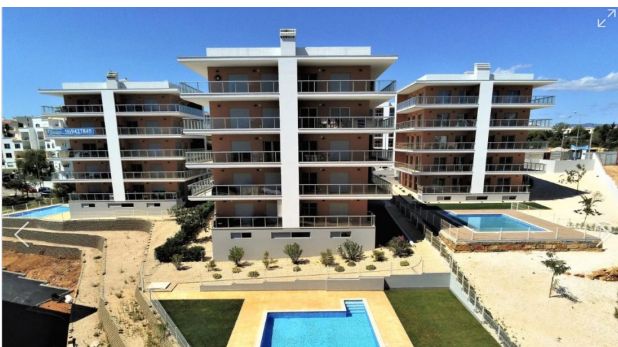

У ванних кімнатах є сантехніка високої якості, підвісні раковини, душові піддони, хромовані крани та дзеркала для стін, що додає їм сучасного та стильного вигляду.

Квартира також забезпечена протипожежною та підвищеною безпекою вхідними дверима, алюмінієвими рамами з подвійним склінням та надається з 1 паркувальним місцем.

Комплекс пропонує своїм мешканцям чудовий сад та басейн, забезпечуючи можливість насолоджуватися спокоєм та комфортом прямо біля порога вашого будинку.

Дата закінчення будівництва: 2022 р.

Це ідеальне місце для життя, відпочинку та насолоди прекрасним узбережжям Алгарве.

Інформація оновлена: 05.04.2024 р.

Фотогалерея