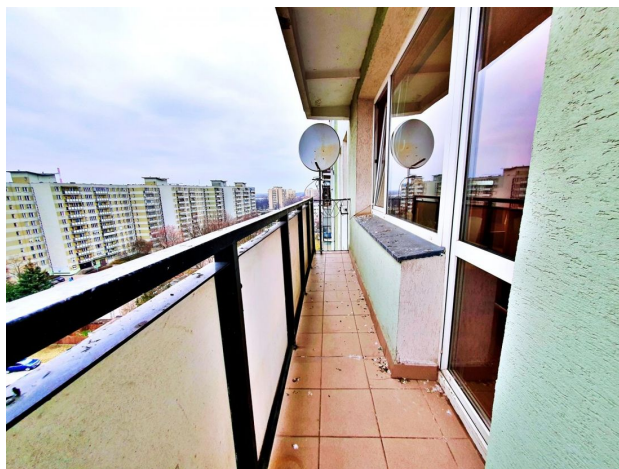

- 7 хвилин до трамваю (Poborzańska 01)
- 12 хвилин до РКР Toruńska 04
- 20 хвилин машиною до центру Варшави
- 15 хвилин пішки до Бруднівського парку
- 3 хвилини до Бедронки
- Метро: M2
- Трамвайні лінії: 1, 3, 4, 25
- Автобусні лінії: 112, 114, 126, 145, 414
- Поїзд S3, RL

До квартири додається підвал за додаткову плату у розмірі 3200 €.

Інформація оновлена: 08.04.2024 р.

Фотогалерея