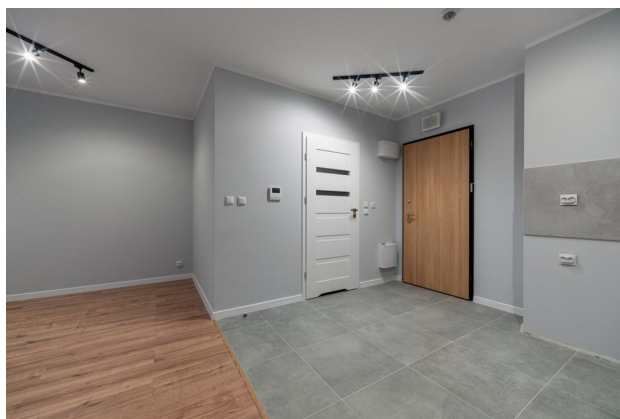

Ванна кімната повністю обладнана сантехнікою та дзеркалом.

Розташування квартири забезпечує легкий доступ до багатьох зручностей, таких як магазини та ресторани, включаючи Castorama, KFC, Pizza Hut та інші.

Поряд із будівлею знаходяться автобусні зупинки та WKD (Aleje Jerozolimskie), забезпечуючи зручну транспортну доступність. Шлях до станції Палац Західний займає всього близько 8 хвилин.

Також є можливість придбання місця для паркування у забудовника, що забезпечує зручність для власників автомобілів.

Інформація оновлена: 09.04.2024 р.

Фотогалерея