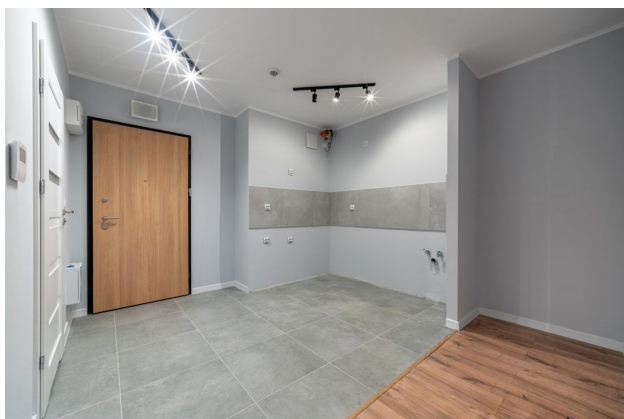

Ванна кімната повністю обладнана сантехнікою та дзеркалом.

Розташування квартири забезпечує легкий доступ до багатьох зручностей, таких як магазини та ресторани, включаючи Castorama, KFC, Pizza Hut та інші.

Поряд із будівлею знаходяться автобусні зупинки та WKD (Aleje Jerozolimskie), забезпечуючи зручну транспортну доступність. Шлях до станції Палац Західний займає всього близько 8 хвилин.

Також є можливість придбання місця для паркування у забудовника, що забезпечує зручність для власників автомобілів.

Інформація оновлена: 09.04.2024 р.

Фотогалерея