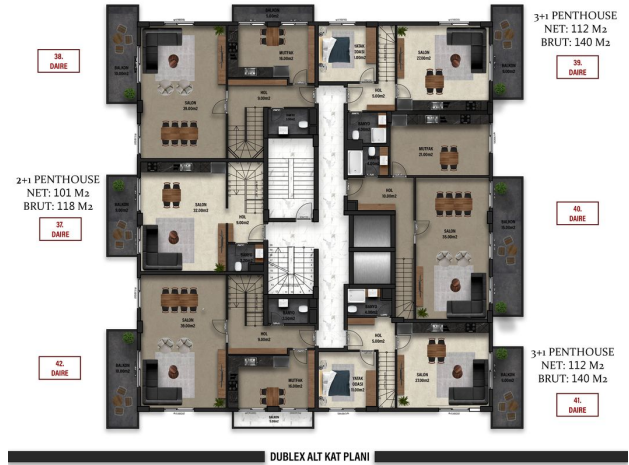

# Апартаменти в житловому комплексі в районі Гюллер Пінарі (00756)

165 000 € - 290 000 €

🏠 Площа 59 м<sup>2</sup> - 140 м<sup>2</sup>

🏠 Кімнат 1 спальня  
2 спальні  
2+1 пентхаус  
3+1 пентхаус

🏠 Меблі Частково

## **Фотогалерея**

BODRUM KAT PLANI

Відскануйте QR-код, щоб відкрити початкову сторінку