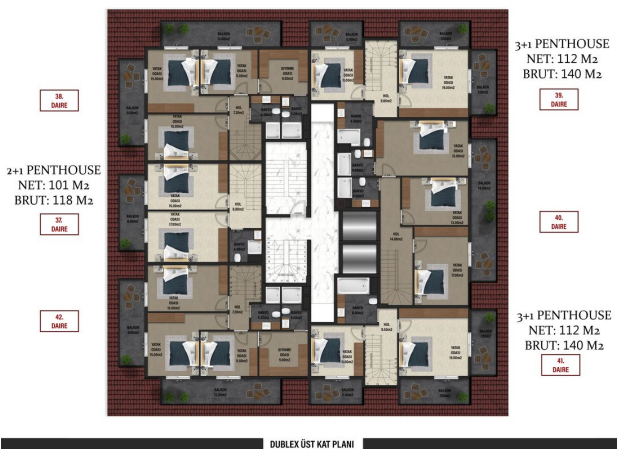

Відскануйте QR-код, щоб відкрити початкову сторінку