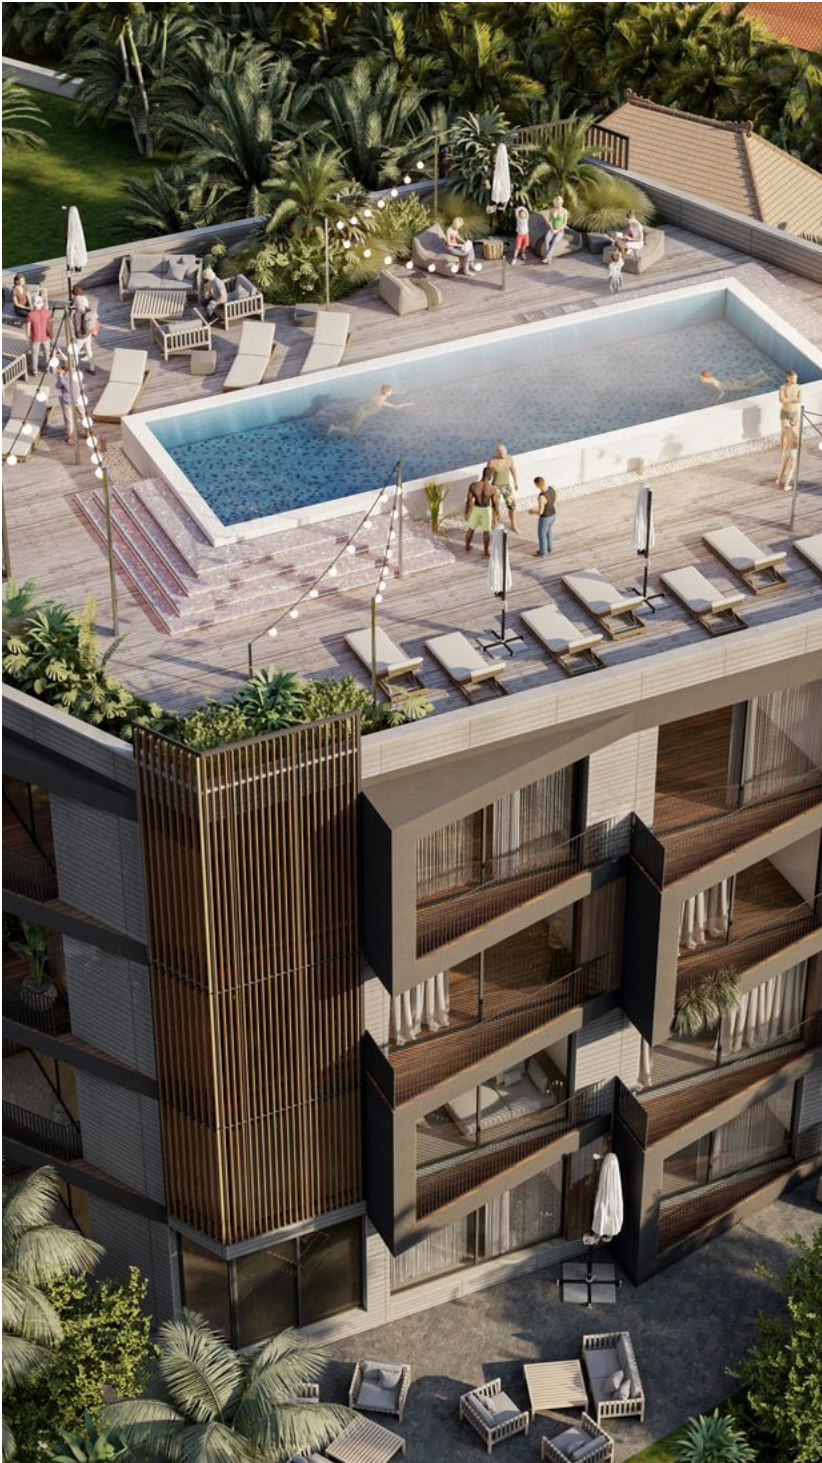

# Комплекс преміум-класу з 40 апартаментів у самому серці престижного району Чангу (003504)

## Опис

Комплекс преміум-класу, що складається з 40 апартаментів, розташований у самому серці престижного туристичного району Чангу на Балі.

Цей проект призначений для людей, які цінують унікальні простори, преміальне внутрішнє оздоблення, сучасні технології та ергономічний дизайн.

#### **Переваги комплексу:**

- **Популярна локація:** всього 1 км до океану, в оточенні преміальних ресторанів, фітнес-клубів та арт-студій
- **Ліквідний дизайн:** сучасна архітектура з аристократичною елегантністю
- **Басейн на даху з видом на океан:** ідеальне місце для відпочинку та насолоди.
- **Консьєрж та охорона 24/7:** високий рівень безпеки та комфорту
- **Особисте паркування:** зручність та безпека для власників автомобілів
- **Клубний будинок та тераса з видом на океан:** чудове місце для спілкування та відпочинку