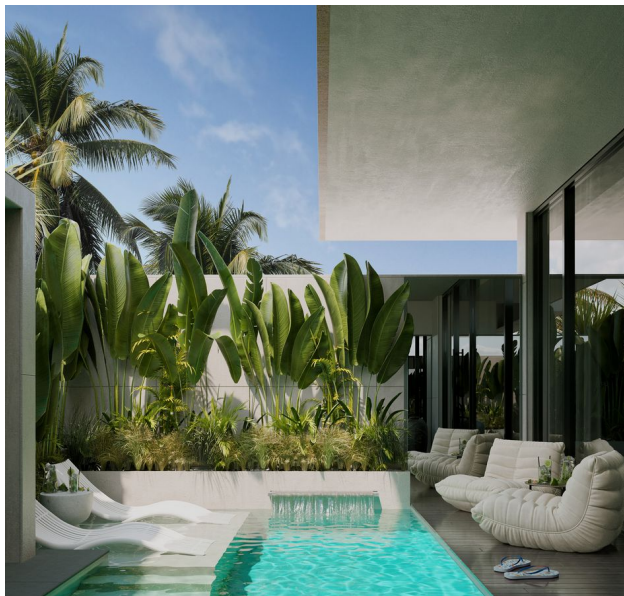

Фотогалерея