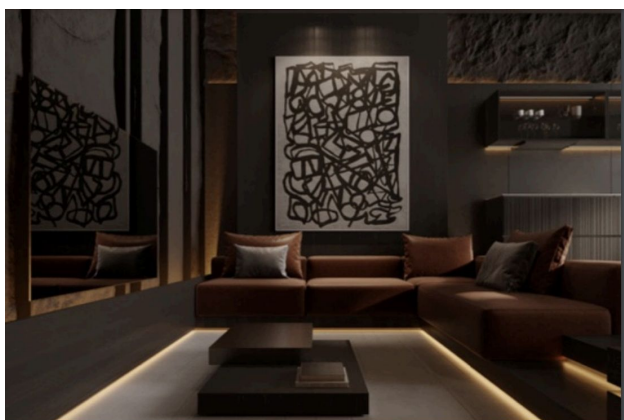

Фотогалерея