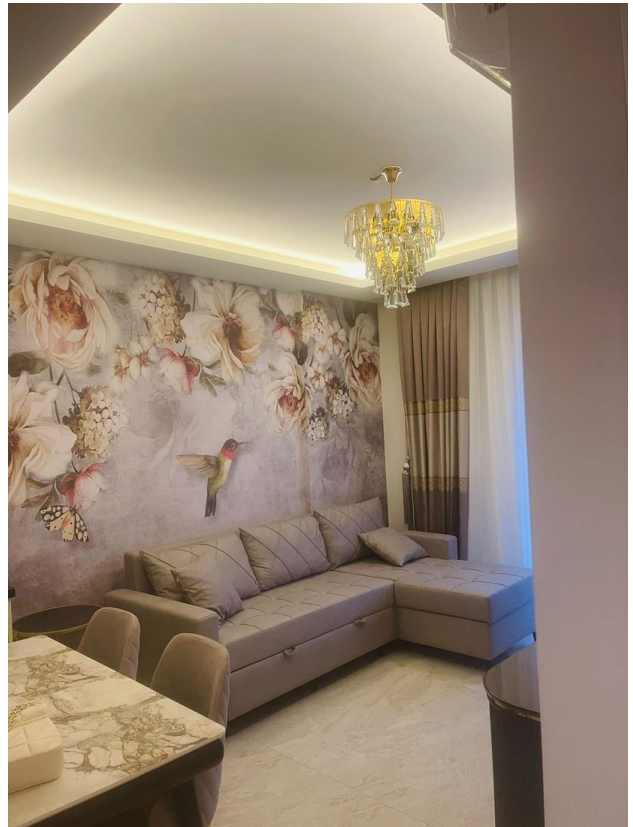

## Опис

**Квартира планування 1+1 у новому комплексі в самому центрі Аланії.**

Квартира розташована на 2 поверсі 7-поверхового будинку і складається зі спальні, вітальні, поєднаної з кухнею, санвузла та балкона.

Загальна площа квартири – 53 м2.

Новий комплекс розташований у сприятливому районі прямо в центрі міста та за 370 метрів від одного з найкращих пляжів південної Туреччини – пляжу Клеопатри.

Комплекс - це набагато більше, ніж чудово обладнаний житловий проект в одному з найпривабливіших районів Аланії, він також є унікальною інвестиційною спроможністю.