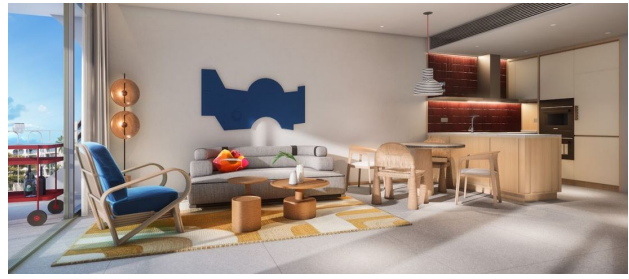

Відскануйте QR-код, щоб відкрити початкову сторінку