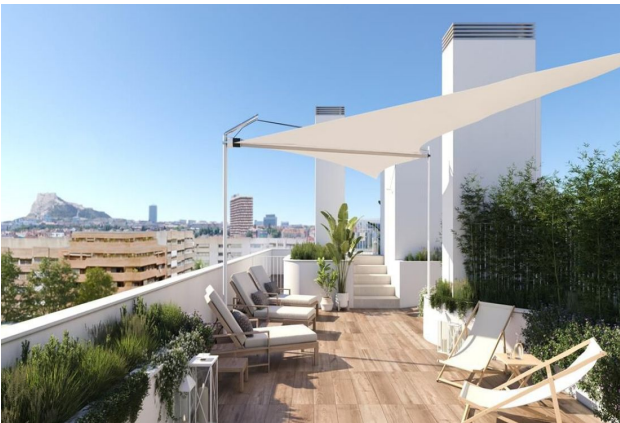

Portal 1. P1-B 3D

Superficies:

- Superficie útil: 80,24 m²
- Superficie construida: 84,20 m²
- Superficie construida en planta: 84,20 m²
- Superficie construida máxima: 200,00 m²

Localización

0 10m 20m 30m 40m 50m

Características técnicas en planta