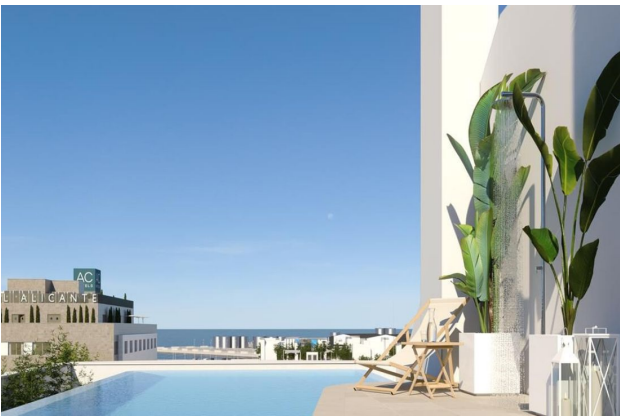

Portal 1. P1-B 3D

Superficies:

- Superficie útil: 80,24 m²
- Superficie construida: 84,20 m²
- Superficie construida en planta: 84,20 m²
- Superficie construida máxima: 200,00 m²

Localización

© 2024. Todos los derechos reservados.