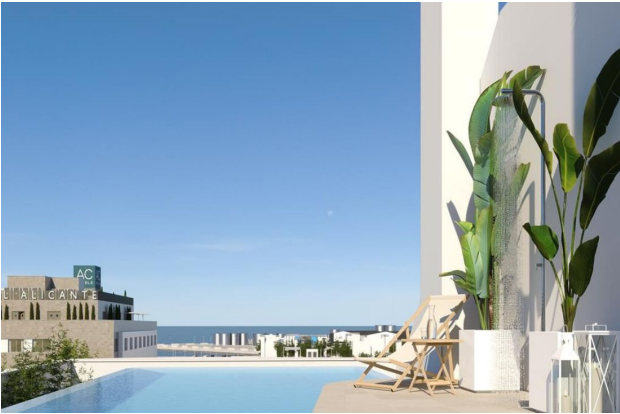

Portal 1. P1-B 3D

Superficies:

- Superficie útil: 80,24 m²
- Superficie construida: 84,20 m²
- Superficie construida en planta: 84,20 m²
- Superficie construida total: 84,20 m²

Localización

0 10m 20m 30m 40m 50m

© 2023. Todos los derechos reservados.