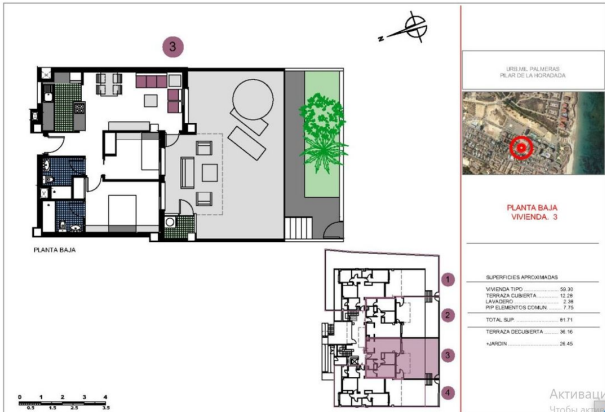

SUPERFICIES APROXIMADAS

АКТИВЪЦЫ
Урбана архітэктура