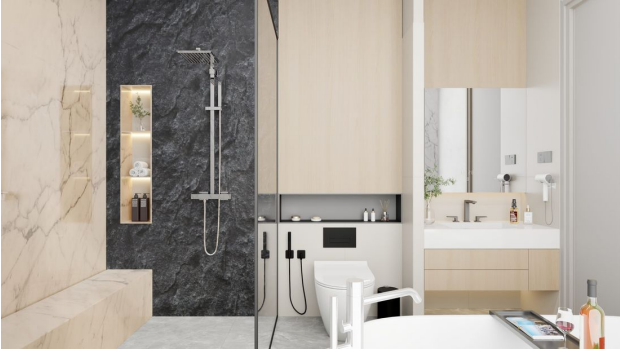

Відскануйте QR-код, щоб відкрити початкову сторінку