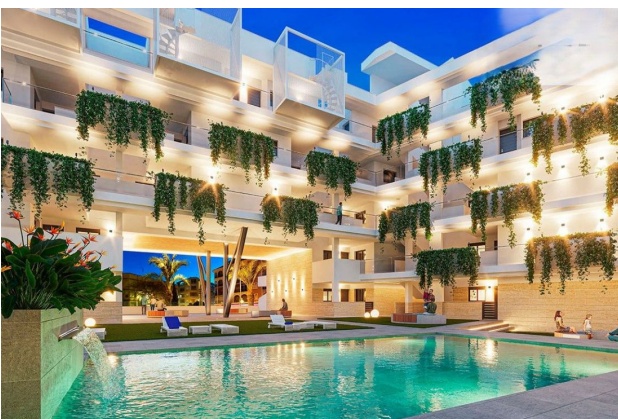

Ванні кімнати: 2

Вид: На вулицю

Кухня: Американська

Корисна площа: 94 м²

Забудована площа: 114 м²

Рік побудови: 2025

Тераса: 20 м²

Цей житловий комплекс у Торрев'єсі ідеально підходить для цілорічного проживання, насолоджуючись спокоєм пляжів та всіма послугами, що пропонуються містом.

Інформація оновлена: 28.06.2024 р.

Фотогалерея