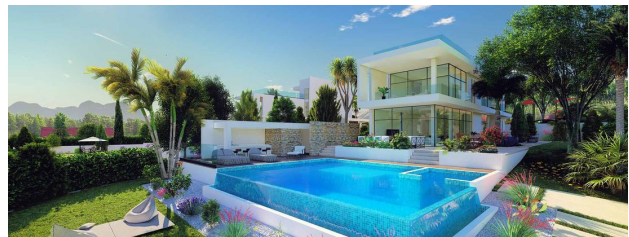

Переваги:

Пристань для яхт Лачі та всі зручності, які можна знайти в цьому районі, знаходяться всього за кілька хвилин їзди та ходьби. У цьому чудовому проєкті можна заспокоїти свій розум і серце і насолодитися Кіпром в його рідкісній формі. Ці чудові об'єкти нерухомості на березі моря, виставлені на продаж у Полісі, Кіпр є відмінним вибором для покупців, які хочуть відчувати справжнє життя на середземноморському острові.

Ці вілли пропонують унікальну можливість жити в розкоші та комфорті, насолоджуючись усіма перевагами життя на узбережжі Середземного моря.

Інформація оновлена: 17.07.2024 р.

Фотогалерея