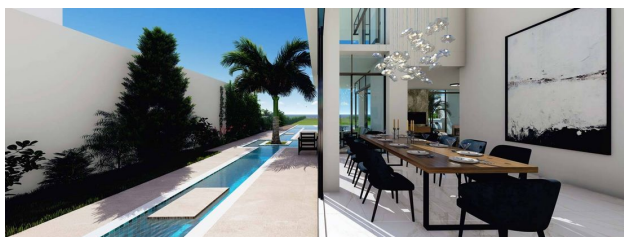

Переваги:

Пристань для яхт Лачі та всі зручності, які можна знайти в цьому районі, знаходяться всього за кілька хвилин їзди та ходьби. У цьому чудовому проекті можна заспокоїти свій розум і серце і насолодитися Кіпром в його рідкісній формі. Ці чудові об'єкти нерухомості на березі моря, виставлені на продаж у Полісі, Кіпр є відмінним вибором для покупців, які хочуть відчувати справжнє життя на середземноморському острові.

Ці вілли пропонують унікальну можливість жити в розкоші та комфорті, насолоджуючись усіма перевагами життя на узбережжі Середземного моря.

Інформація оновлена: 17.07.2024 р.

Фотогалерея