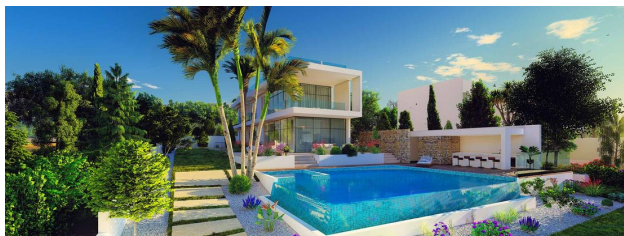

Переваги:

Пристань для яхт Лачі та всі зручності, які можна знайти в цьому районі, знаходяться всього за кілька хвилин їзди та ходьби. У цьому чудовому проекті можна заспокоїти свій розум і серце і насолодитися Кіпром в його рідкісній формі. Ці чудові об'єкти нерухомості на березі моря, виставлені на продаж у Полісі, Кіпр є відмінним вибором для покупців, які хочуть відчувати справжнє життя на середземноморському острові.

Ці вілли пропонують унікальну можливість жити в розкоші та комфорті, насолоджуючись усіма перевагами життя на узбережжі Середземного моря.

Інформація оновлена: 17.07.2024 р.

Фотогалерея