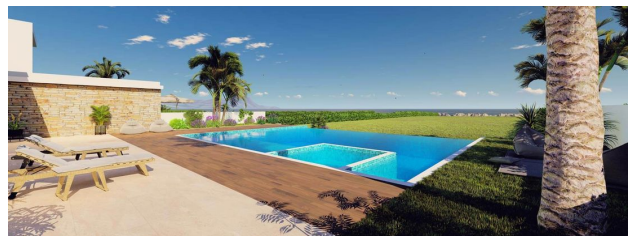

Переваги:

Пристань для яхт Лачі та всі зручності, які можна знайти в цьому районі, знаходяться всього за кілька хвилин їзди та ходьби. У цьому чудовому проєкті можна заспокоїти свій розум і серце і насолодитися Кіпром в його рідкісній формі. Ці чудові об'єкти нерухомості на березі моря, виставлені на продаж у Полісі, Кіпр є відмінним вибором для покупців, які хочуть відчувати справжнє життя на середземноморському острові.

Ці вілли пропонують унікальну можливість жити в розкоші та комфорті, насолоджуючись усіма перевагами життя на узбережжі Середземного моря.

Інформація оновлена: 17.07.2024 р.

Фотогалерея