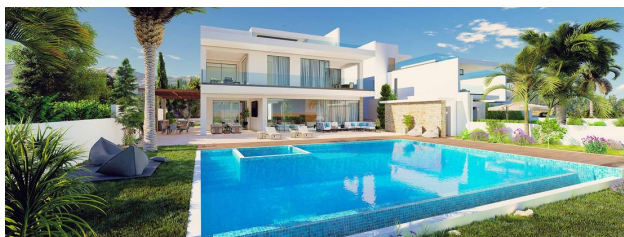

Переваги:

Пристань для яхт Лачі та всі зручності, які можна знайти в цьому районі, знаходяться всього за кілька хвилин їзди та ходьби. У цьому чудовому проекті можна заспокоїти свій розум і серце і насолодитися Кіпром в його рідкісній формі. Ці чудові об'єкти нерухомості на березі моря, виставлені на продаж у Полісі, Кіпр є відмінним вибором для покупців, які хочуть відчувати справжнє життя на середземноморському острові.

Ці вілли пропонують унікальну можливість жити в розкоші та комфорті, насолоджуючись усіма перевагами життя на узбережжі Середземного моря.

Інформація оновлена: 17.07.2024 р.

Фотогалерея