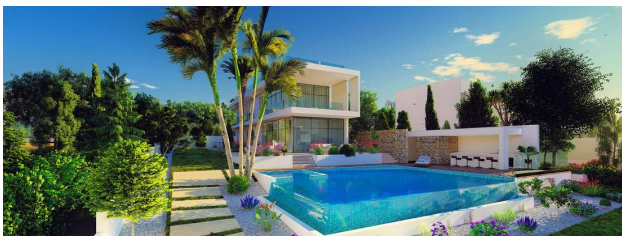

Переваги:

Пристань для яхт Лачі та всі зручності, які можна знайти в цьому районі, знаходяться всього за кілька хвилин їзди та ходьби. У цьому чудовому проєкті можна заспокоїти свій розум і серце і насолодитися Кіпром в його рідкісній формі. Ці чудові об'єкти нерухомості на березі моря, виставлені на продаж у Полісі, Кіпр є відмінним вибором для покупців, які хочуть відчувати справжнє життя на середземноморському острові.

Ці вілли пропонують унікальну можливість жити в розкоші та комфорті, насолоджуючись усіма перевагами життя на узбережжі Середземного моря.

Інформація оновлена: 17.07.2024 р.

Фотогалерея