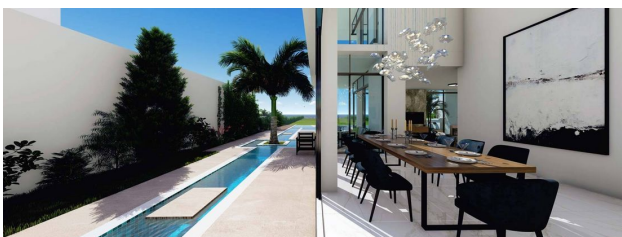

Переваги:

Пристань для яхт Лачі та всі зручності, які можна знайти в цьому районі, знаходяться всього за кілька хвилин їзди та ходьби. У цьому чудовому проєкті можна заспокоїти свій розум і серце і насолодитися Кіпром в його рідкісній формі. Ці чудові об'єкти нерухомості на березі моря, виставлені на продаж у Полісі, Кіпр є відмінним вибором для покупців, які хочуть відчувати справжнє життя на середземноморському острові.

Ці вілли пропонують унікальну можливість жити в розкоші та комфорті, насолоджуючись усіма перевагами життя на узбережжі Середземного моря.

Інформація оновлена: 17.07.2024 р.

Фотогалерея