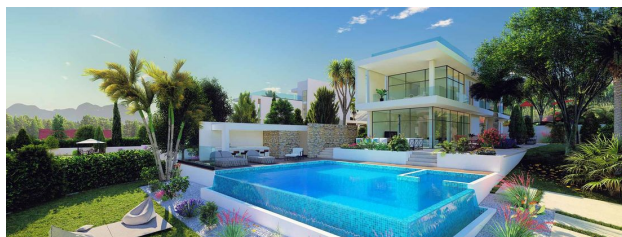

Переваги:

Пристань для яхт Лачі та всі зручності, які можна знайти в цьому районі, знаходяться всього за кілька хвилин їзди та ходьби. У цьому чудовому проекті можна заспокоїти свій розум і серце і насолодитися Кіпром в його рідкісній формі. Ці чудові об'єкти нерухомості на березі моря, виставлені на продаж у Полісі, Кіпр є відмінним вибором для покупців, які хочуть відчувати справжнє життя на середземноморському острові.

Ці вілли пропонують унікальну можливість жити в розкоші та комфорті, насолоджуючись усіма перевагами життя на узбережжі Середземного моря.

Інформація оновлена: 17.07.2024 р.

Фотогалерея