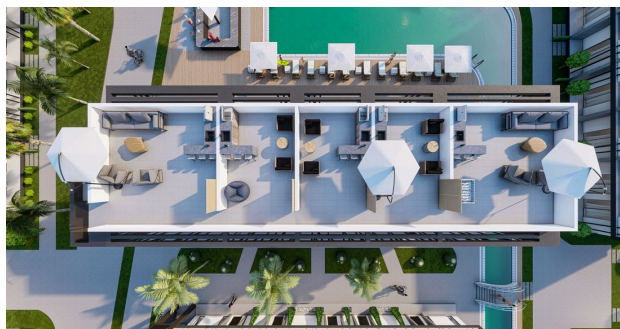

Комплекс пропонує широкий вибір апартаментів, включаючи сучасні студії.1+1 та просторі квартири 2+1 з доступом на дахові тераси.

Типи апартаментів:

- студія
- 1+1
- 1+1 лофт
- 2+1 лофт

Тут ви зможете насолодитися затишною атмосферою та створити унікальні спогади з родиною та друзями.

План оплати:

- 40% початковий внесок
- 60% безпроцентна розстрочка на 60 місяців

Цей комплекс є ідеальним місцем для тих, хто шукає комфортне житло для життя або вигідну інвестицію на майбутнє.

Інформація оновлена: 21.08.2024 р.

Фотогалерея