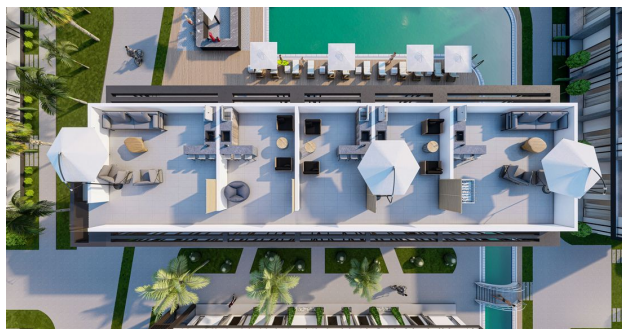

Комплекс пропонує широкий вибір апартаментів, включаючи сучасні студії.1+1 та просторі квартири 2+1 з доступом на дахові тераси.

Типи апартаментів:

- студія
- 1+1
- 1+1 лофт
- 2+1 лофт

Тут ви зможете насолодитися затишною атмосферою та створити унікальні спогади з родиною та друзями.

План оплати:

- 40% початковий внесок
- 60% безпроцентна розстрочка на 60 місяців

Цей комплекс є ідеальним місцем для тих, хто шукає комфортне житло для життя або вигідну інвестицію на майбутнє.

Інформація оновлена: 09.10.2024 р.

Фотогалерея