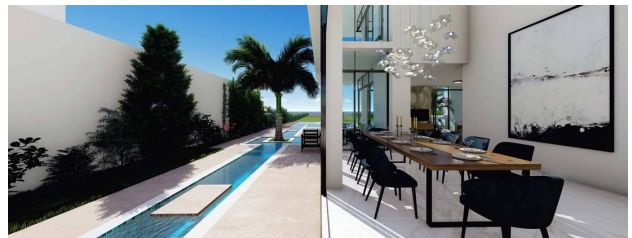

- Лікарня: 3 хвилини
- Школа: 5 хвилин

Ці вілли пропонують рідкісну можливість насолодитися життям на Кіпрі у всій її красі та гармонії, оточеній природними пейзажами та сучасним комфортом.

Інформація оновлена: 20.08.2024 р.

Фотогалерея