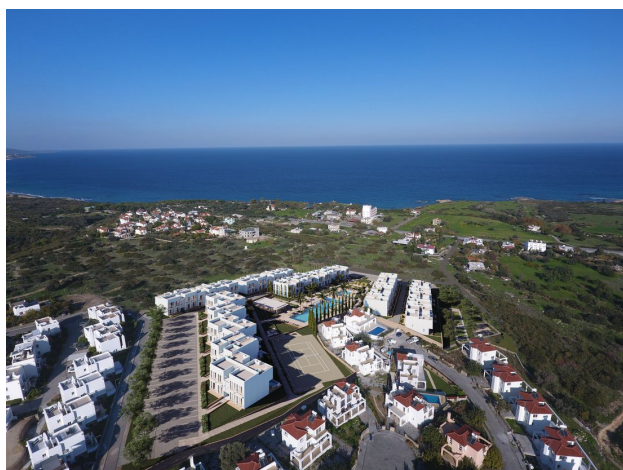

Фотогалерея