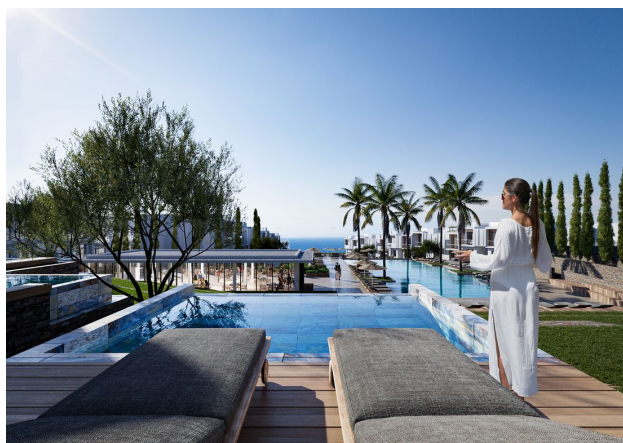

Фотогалерея