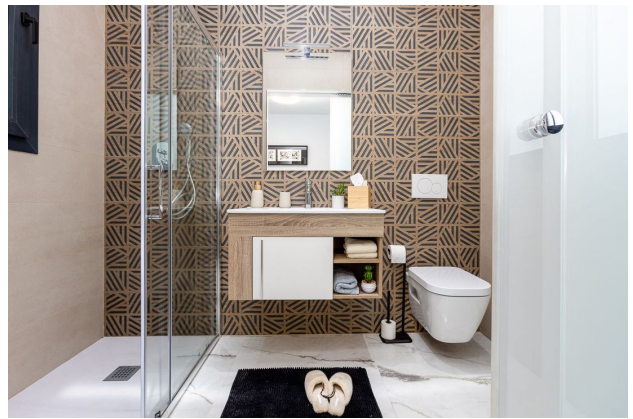

RESIDENCIAL

ESCALA GRAFICA