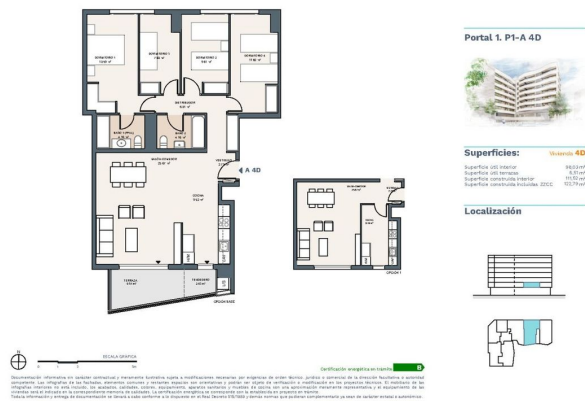

Відскануйте QR-код, щоб відкрити початкову сторінку