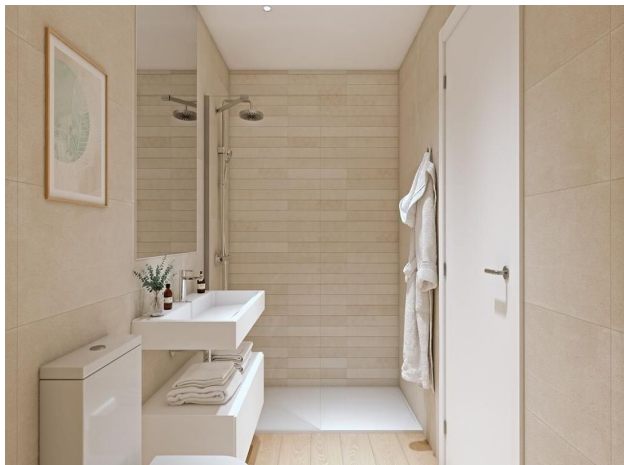

Відскануйте QR-код, щоб відкрити початкову сторінку