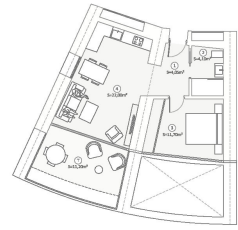

Tipología: 1 Dormitorio