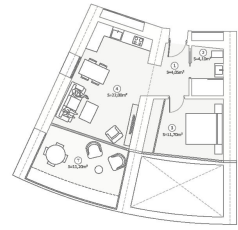

Tipología: 1 Dormitorio

Відскануйте QR-код, щоб відкрити початкову сторінку