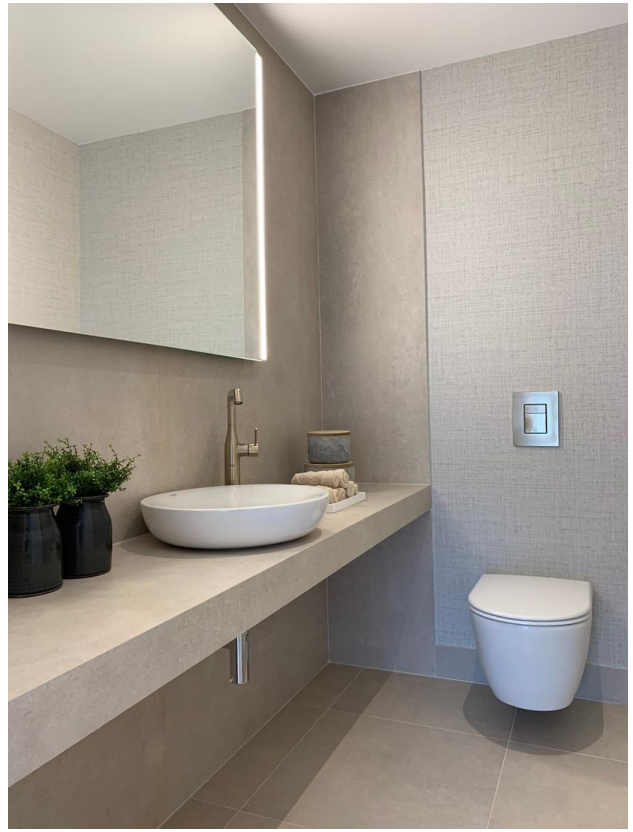

CANTIDAD		SUPERFICIE (M²)	
1	NO. DORMITORIOS	2	
1	NO. CUINAS	27,40	M²
1	NO. COCINA	10,30	M²
1	NO. TERRAZA	30,30	M²
1	NO. COCINA TOTAL	19,70	M²