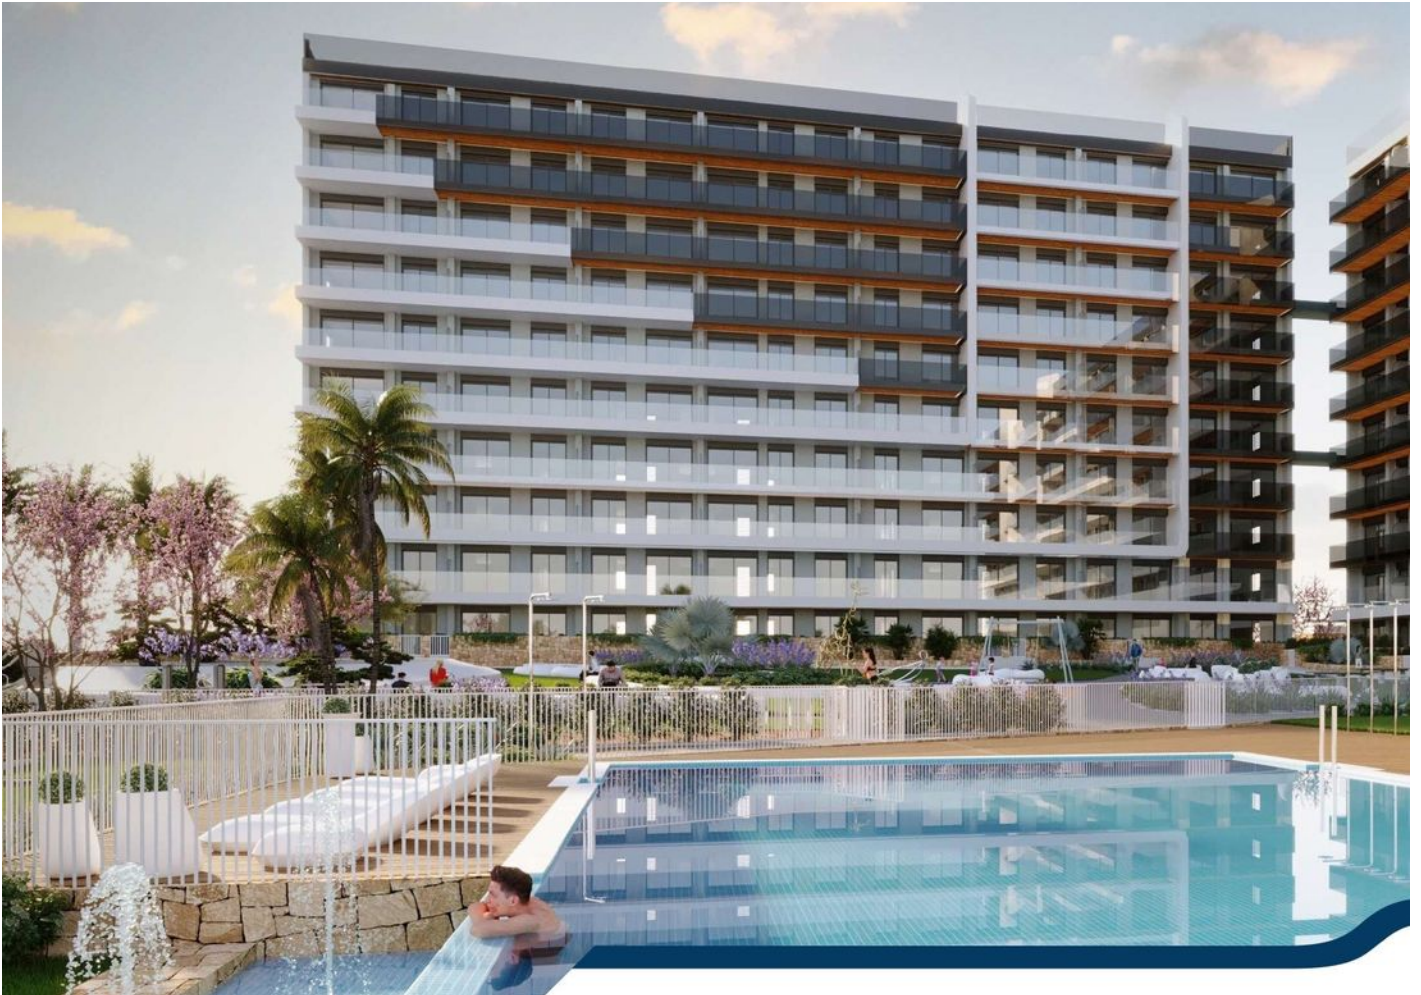

Сучасні апартаменти в Пунта Пріма, Торрев'єха (196237)

394 000 €

-  Площа **116 м²**
-  Кімнат **3 спальні**
-  Меблі **Частково**
-  До моря: **400 м**
-  Локація: **Іспанія, Торрев'єха**
-  До аеропорту: **км**

 До центру
міста:

км

Опції

- ✓ Балкон/Тераса
- ✓ Басейн
- ✓ Закрита територія
- ✓ Ліфт
- ✓ Дитячий майданчик

Опис

Відкрийте собі унікальну можливість стати власником розкішного житла в новому житловому комплексі, розташованому в Пунта Пріма, всього в 400 метрах від пляжу.

Цей проект включає 220 квартир різних типологій, пропонуючи ідеальні умови для комфортного та сучасного життя на узбережжі.

Основні характеристики:

- **Тип нерухомості:** Пентхаус
- **Спальні:** 3 просторі спальні, що забезпечують комфортне проживання для всієї родини.
- **Ванні кімнати:** 2 сучасні ванні кімнати з якісним оздобленням.
- **Корисна площа:** 99 м², включаючи простору вітальню та американську кухню, що ідеально підходить для сімейних зустрічей.
- **Тераса:** 19 м² критої тераси з чудовим видом на зелені зони та панорамними видами на море.
- **Поверх:** 8-й, що забезпечує чудові види та додаткову усамітнення.
- **Будівництво:** Завершення будівництва заплановане на літо 2025 року.