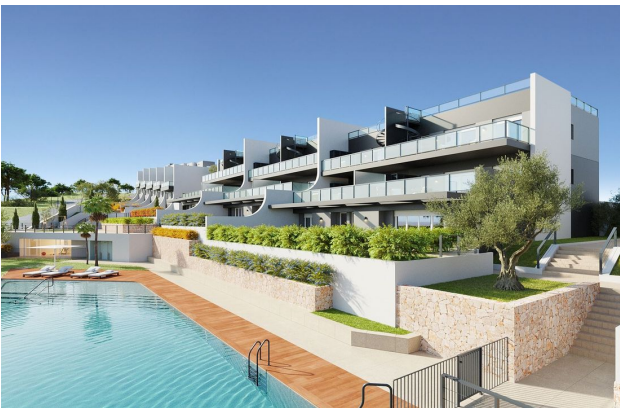

Термін закінчення будівництва – травень 2025 року, з можливістю розстрочення на період будівництва та банківською гарантією на сплачені суми.

Цей таунхаус - ідеальне місце як для життя, так і для вигідної інвестиції.

Інформація оновлена: 30.09.2024 р.

Фотогалерея