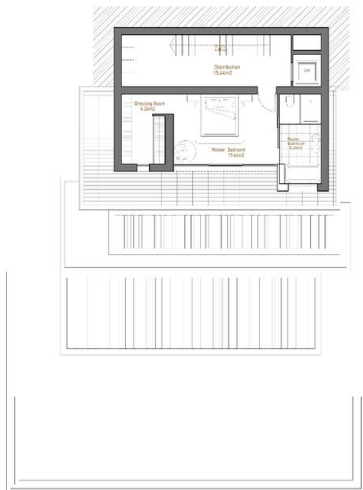

LEVEL +158.40 (Master Bedroom)

BUILT AREA
Living area 73.12m²
Open Terrace 28.97m²

SCALE 1/100