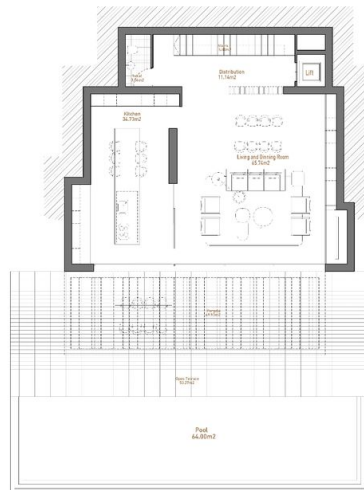

LEVEL +151.80 (Ground Floor - Living)

SCALE 1/100