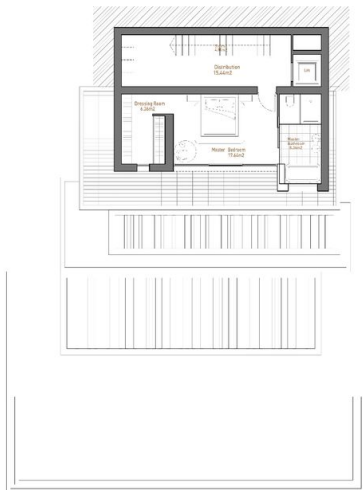

LEVEL +158.40 (Master Bedroom)

BUILT AREA	
Living area	73.12m²
Open Terrace	28.97m²

SCALE 1/100