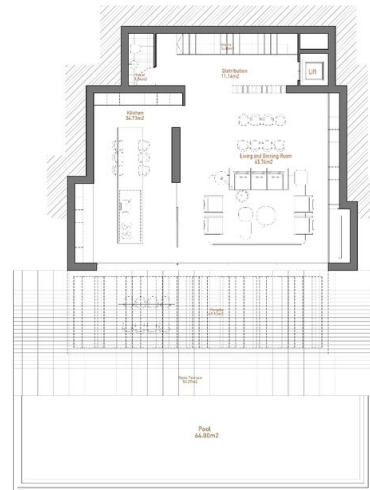

LEVEL +151.80 (Ground Floor - Living)

BUILT AREA

SCALE 1/100