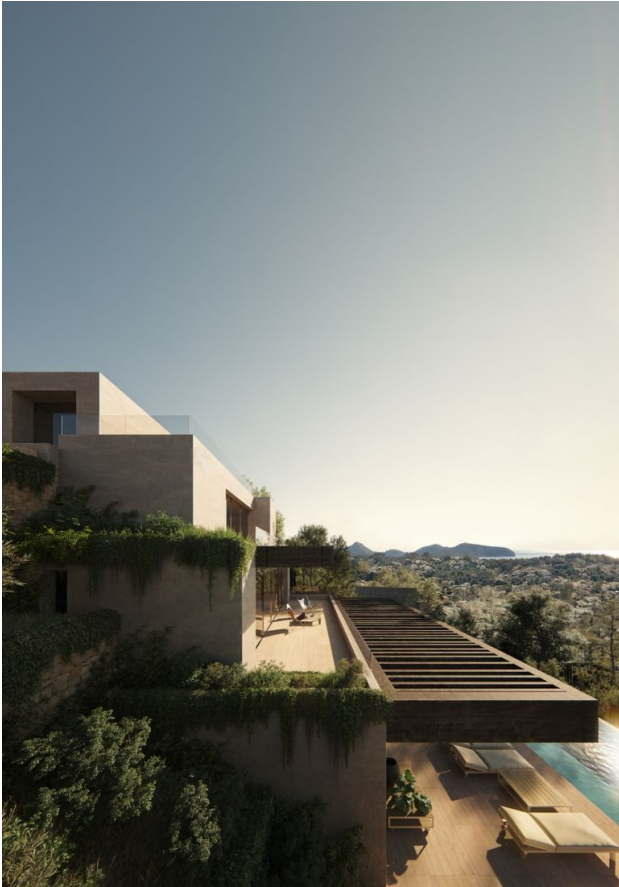

Фотогалерея