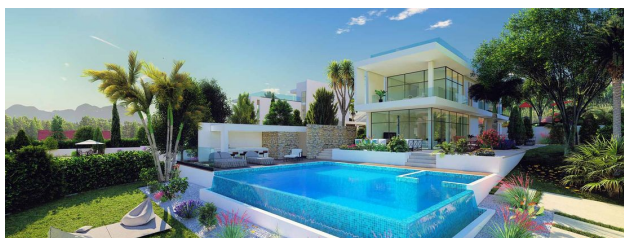

Image not found or type unknown