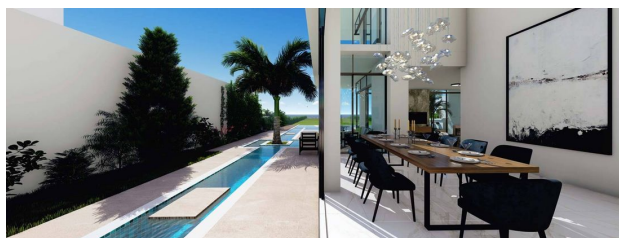

Image not found or type unknown