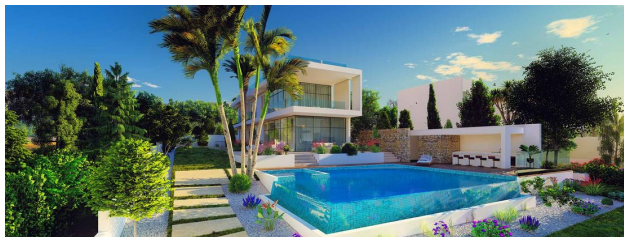

Фотогалерея