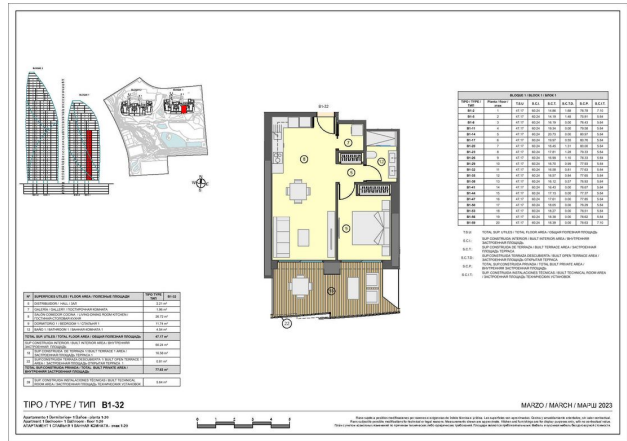

Відскануйте QR-код, щоб відкрити початкову сторінку