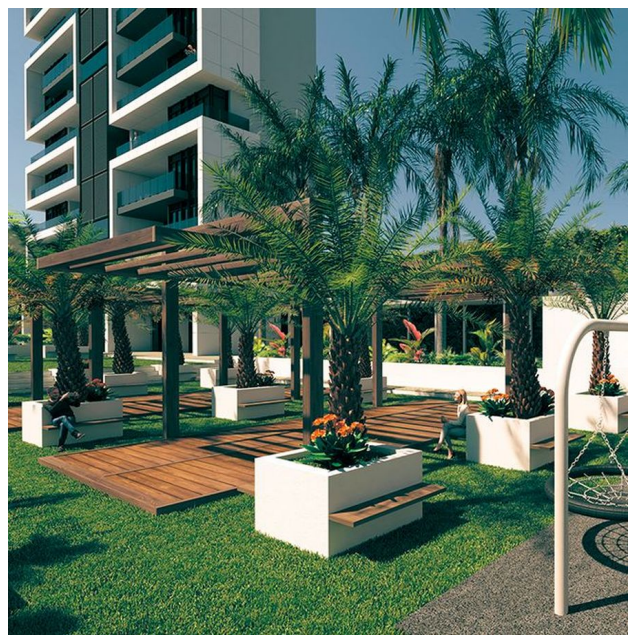

Апартаменти включають **2 просторі спальні, 2 ванні кімнати, мебльовану кухню**, а також велику світлу **терасу площею 18 м²**, з якої відкривається чудовий краєвид.

Загальна **площа** квартири становить **88 м²**, з них корисна площа - 70 м².

Квартира розташована **на 2-му поверсі будівлі**.

Закінчення будівництва у 2025 році.

Будівництво буде виконане із використанням високоякісних матеріалів.

У вартість входить **підземний гараж та комора**, а також **централізована система кондиціонування**.

У будівлі передбачені **ліфт та пральня**. Комплекс відрізняється енергоефективністю та сучасними зручностями.

Відстань до моря — всього 8 хвилин, лікарня розташована за 100 метрів від будинку, що робить цю пропозицію особливо зручною для сімей.

Не пропустіть шанс придбати житло в одному з найпрестижніших районів Бенідорми!

Інформація оновлена: 11.10.2024 р.

Фотогалерея