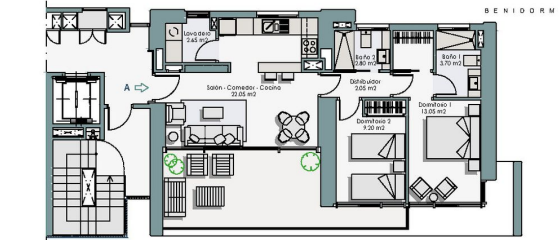

Boceto Gráfico
0m 1m 2m 3m 4m

Vivienda Tipo 3A