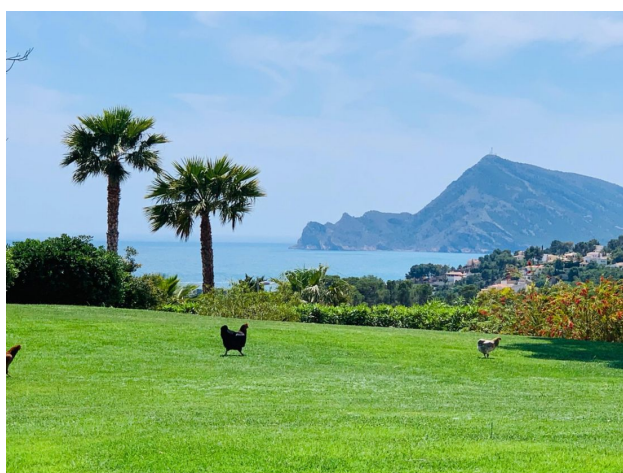

Фотогалерея