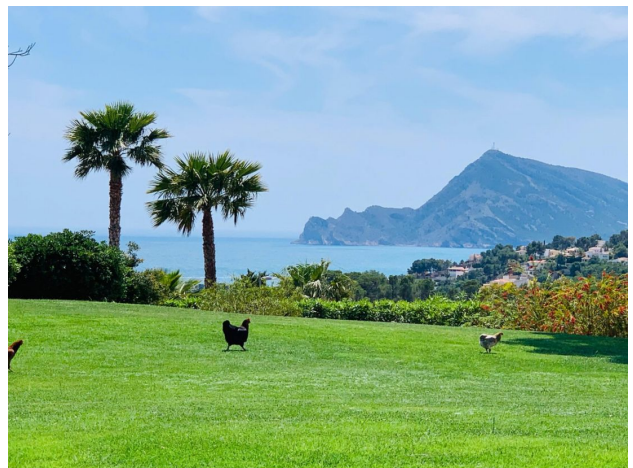

Фотогалерея