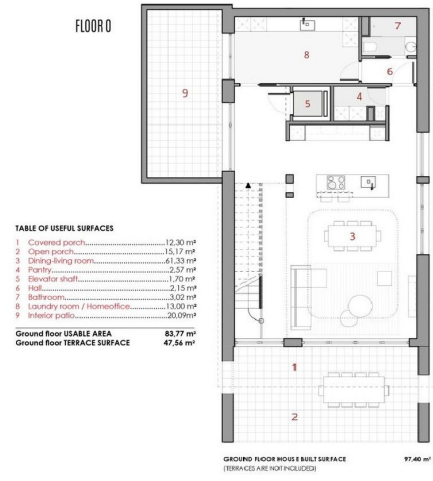

Відскануйте QR-код, щоб відкрити початкову сторінку