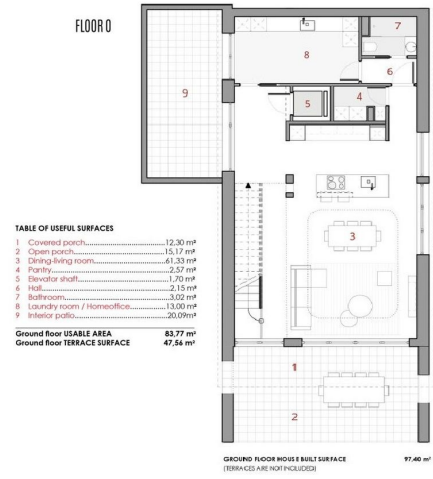

Відскануйте QR-код, щоб відкрити початкову сторінку