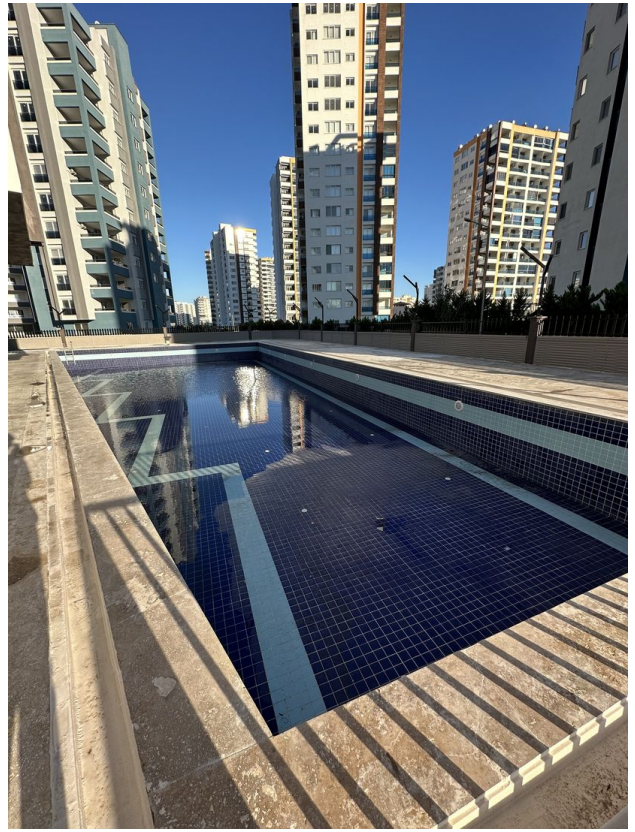

Цей сучасний житловий комплекс обіцяє високу якість життя в одному з найперспективніших куточків регіону, поєднуючи стиль, зручність та продуману інфраструктуру.

Особливості проекту:

Комплекс складається з одного 15-поверхового будинку.

- Спеціальні приміщення для встановлення кондиціонерів на загальному майданчику.

Привілеї для резидентів:

Жителі комплексу зможуть насолоджуватися повноцінною інфраструктурою, що включає:

- **Відкритий басейн**, де можна розслабитися у спекотні літні дні.
- **Сучасна спортзала** для підтримки активного способу життя.
- **Дитячий ігровий майданчик** та **зона барбекю** для сімейних та дружніх зустрічей.
- **Генератор та 2 ліфти**, що забезпечують комфорт та безпеку проживання.

Зручне розташування:

- **Комплекс знаходиться всього за 400 м від моря**, що дає можливість насолоджуватися морським бризом та пляжним відпочинком.
- Загальна площа житлового комплексу становить **3000 м²**, що дозволяє зберегти простір та затишок для кожного мешканця.

Комплекс – це ідеальне поєднання зручності міського життя та спокою приморського курорту, де комфорт та безпека стають частиною повсякденності.

Інформація оновлена: 21.10.2024 р.

Фотогалерея

Відскануйте QR-код, щоб відкрити початкову сторінку