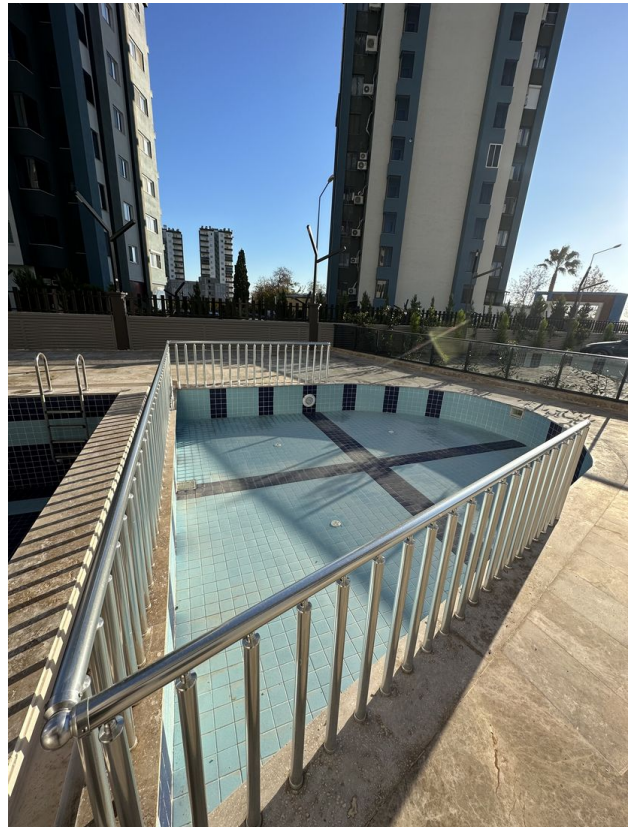

Цей сучасний житловий комплекс обіцяє високу якість життя в одному з найперспективніших куточків регіону, поєднуючи стиль, зручність та продуману інфраструктуру.

Особливості проекту:

Комплекс складається з одного 15-поверхового будинку.

- Спеціальні приміщення для встановлення кондиціонерів на загальному майданчику.

Привілеї для резидентів:

Жителі комплексу зможуть насолоджуватися повноцінною інфраструктурою, що включає:

- **Відкритий басейн**, де можна розслабитися у спекотні літні дні.
- **Сучасна спортзала** для підтримки активного способу життя.
- **Дитячий ігровий майданчик** та **зона барбекю** для сімейних та дружніх зустрічей.
- **Генератор та 2 ліфти**, що забезпечують комфорт та безпеку проживання.

Зручне розташування:

- **Комплекс знаходиться всього за 400 м від моря**, що дає можливість насолоджуватися морським бризом та пляжним відпочинком.
- Загальна площа житлового комплексу становить **3000 м²**, що дозволяє зберегти простір та затишок для кожного мешканця.

Комплекс – це ідеальне поєднання зручності міського життя та спокою приморського курорту, де комфорт та безпека стають частиною повсякденності.

Інформація оновлена: 21.10.2024 р.

Фотогалерея

Відскануйте QR-код, щоб відкрити початкову сторінку