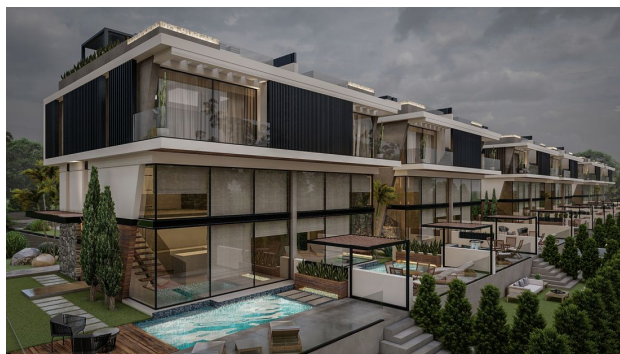

- Школа та дитячий садок — 3 хв.
- Лікарня та ТЦ - 3 хв

Дата закінчення будівництва — липень 2025 року.

Інформація оновлена: 16.04.2025 р.

Фотогалерея