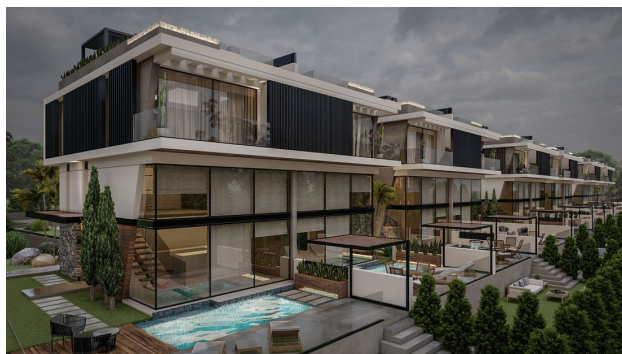

- Школа та дитячий садок — 3 хв.
- Лікарня та ТЦ - 3 хв

Дата закінчення будівництва — липень 2025 року.

Інформація оновлена: 25.10.2024 р.

Фотогалерея