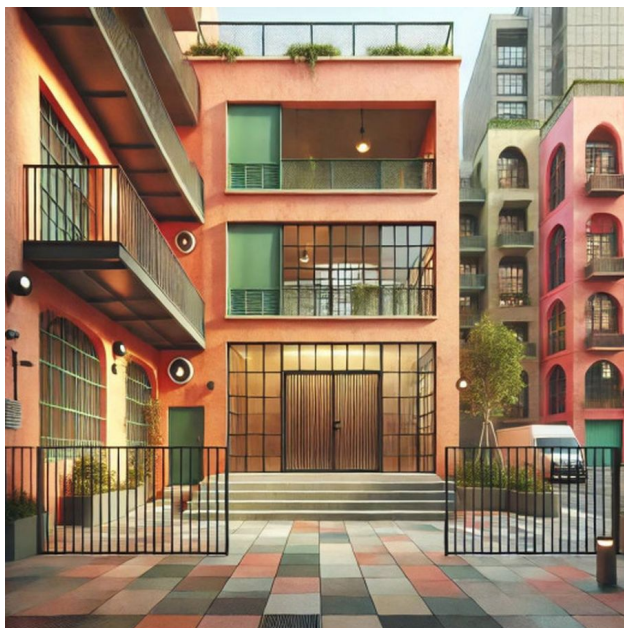

Фотогалерея

Відскануйте QR-код, щоб відкрити початкову сторінку