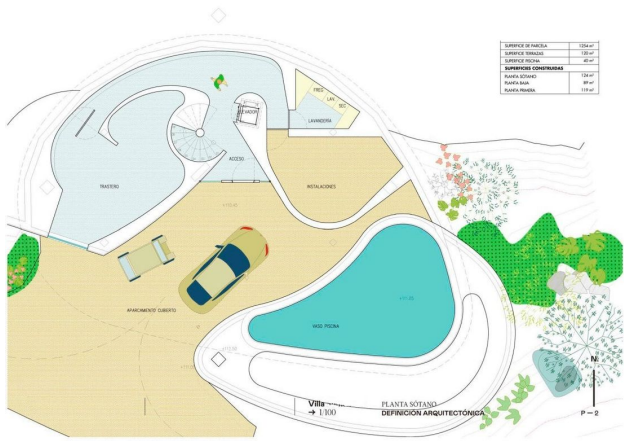

Побудована на ділянці площею 1 254 м² і **загальною площею 332 м²**, вілла включає три рівні і **просторі тераси**, що виступають, включаючи відкриту і криту загальну площу 120 м².

Ультрасучасні зручності, такі як **тепла підлога**, каналний **кондиціонер** і система подвійного скління роблять перебування тут максимально комфортним.

На нижньому рівні розташована простора вітальня із **захоплюючим видом на поле для гольфу**.

Від вілли всього кілька хвилин до клубного будинку та всіх місцевих зручностей.

Є **приватний гараж, пральня та комори**. Вілла також оснащена охоронними дверима та системою відеоспостереження, забезпечення безпеки та усамітнення.

Інформація оновлена: 02.11.2024 р.

Фотогалерея

Garden:

- According to gardening design with irrigation
- and lighting system. Adapting local plants maintaining the original environment.
- Irrigation using a well and water recylin

Swimming pool:

- 40 m² swimming pool.
- Continuously coated walls and bottom colour and texture.
- LED lighting.
- Organic geometry, saline chlorination.

Stairs:

- Helical with lacquered central tube and oak stair handrail.
- Interior lining colour to define. Top cover at 8.90cm lacquered DM worktop. Upper part (up to 2.3m) with hanging bar, in DM lacquered wood. Lacquered interior lining.