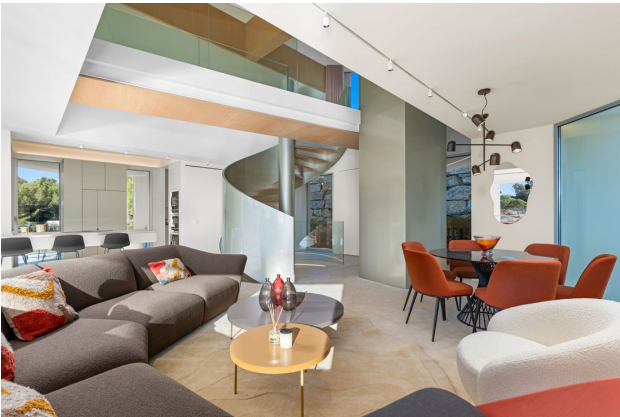

На віллі **три спальні та чотири розкішні ванні кімнати**, одна з яких примикає до **дизайнерського басейну**, оточеного зеленими зонами та зоною відпочинку.

Вілла побудована з використанням **екологічно чистих матеріалів**, що мають **«зелену сертифікацію»**, що забезпечує її інноваційний підхід та стійкість до навколишнього середовища.

На нижньому рівні розташована простора вітальня із **захоплюючим видом на поле для гольфу**.

Від вілли всього кілька хвилин до клубного будинку та всіх місцевих зручностей.

Є **приватний гараж, пральня та комори**. Вілла також оснащена охоронними дверима та системою відеоспостереження, забезпечення безпеки та усамітнення.

Swimming pool:

- 40 m² swimming pool.
- Continuously coated walls and bottom colour and texture.
- LED lighting.
- Organic geometry, saline chlorination.

Stairs:

- Helical with lacquered central tube and oak stair handrail.
- Interior lining colour to define. Top cover at 8.90cm lacquered DM worktop. Upper part (up to 2.3m) with hanging bar, in DM lacquered wood. Lacquered interior lining.