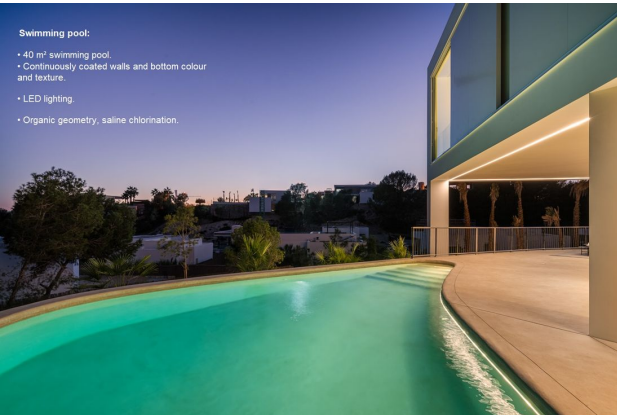

Swimming pool:

- 40 m² swimming pool.
- Continuously coated walls and bottom colour and texture.
- LED lighting.
- Organic geometry, saline chlorination.