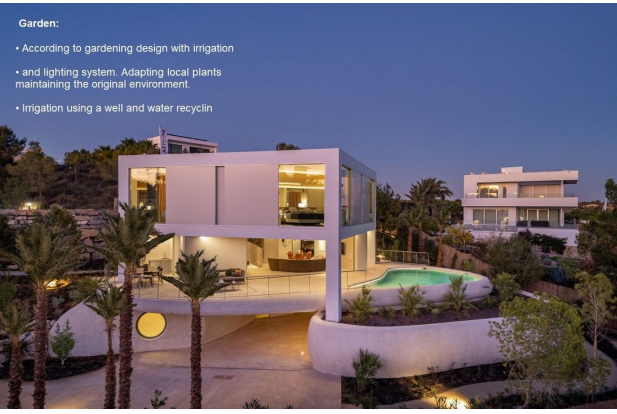

Garden:

Swimming pool:

- 40 m² swimming pool.
- Continuously coated walls and bottom colour and texture.
- LED lighting.
- Organic geometry, saline chlorination.

Stairs: