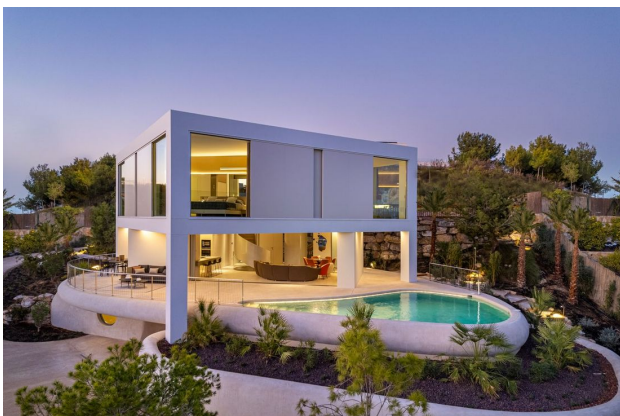

На нижньому рівні розташована простора вітальня із **захоплюючим видом на поле для гольфу**.

Від вілли всього кілька хвилин до клубного будинку та всіх місцевих зручностей.

Є **приватний гараж, пральня та комори**. Вілла також оснащена охоронними дверима та системою відеоспостереження, забезпечення безпеки та усамітнення.

Додаткові зручності включають душ на відкритому повітрі, ванну та ліфт, а також можливість зручного переміщення між поверхами.

Вілла ідеально підходить для тих, хто цінує розкіш, комфорт та стійкість в умовах природи.

Інформація оновлена: 02.11.2024 р.

Фотогалерея