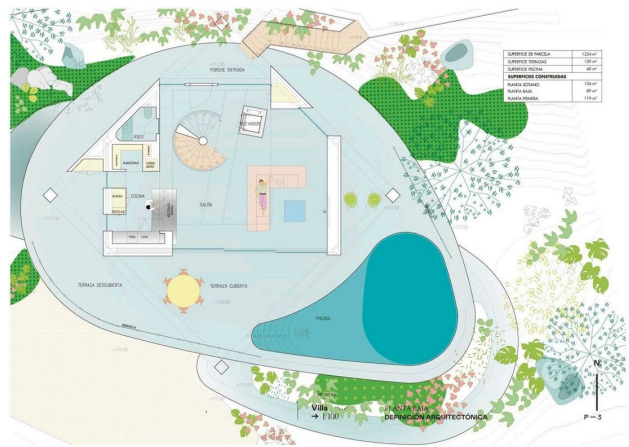

Побудована на ділянці площею 1 254 м² і **загальною площею 332 м²**, вілла включає три рівні і **просторі тераси**, що виступають, включаючи відкриту і криту загальну площу 120 м².

Ультрасучасні зручності, такі як **тепла підлога**, каналний **кондиціонер** і система подвійного скління роблять перебування тут максимально комфортним.

Інформація оновлена: 02.11.2024 р.

Фотогалерея

Garden:

- According to gardening design with irrigation
- and lighting system. Adapting local plants maintaining the original environment.
- Irrigation using a well and water recylin

Swimming pool:

- 40 m² swimming pool.
- Continuously coated walls and bottom colour and texture.
- LED lighting.
- Organic geometry, saline chlorination.

Stairs:

- Helical with lacquered central tube and oak stair handrail.
- Interior lining colour to define. Top cover at 8.90cm lacquered DM worktop. Upper part (up to 2.3m) with hanging bar, in DM lacquered wood. Lacquered interior lining.