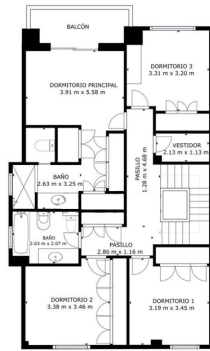

Image not found or type unknown

PLANO 2

PLANO 4