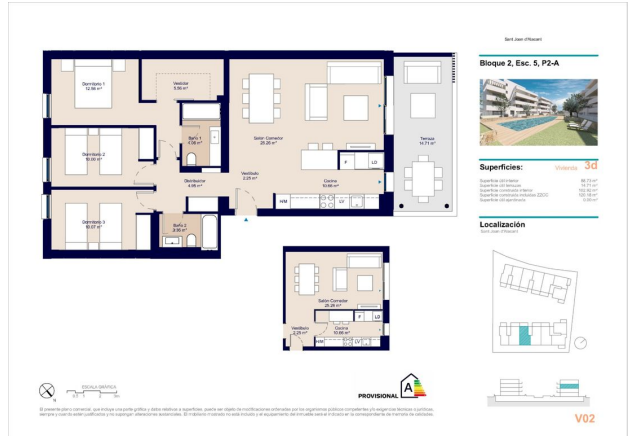

Відскануйте QR-код, щоб відкрити початкову сторінку