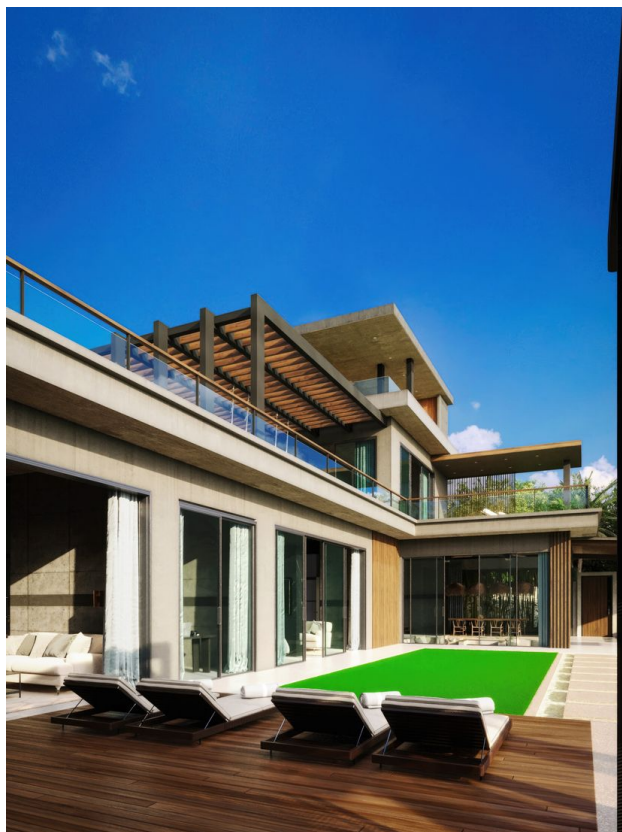

- П'ятий платіж – 5%
- Баланс – 5%

Ця вілла - ідеальний вибір для тих, хто прагне унікального стилю, приватності та неповторної атмосфери з видом на океан.

Інформація оновлена: 11.11.2024 р.

Фотогалерея