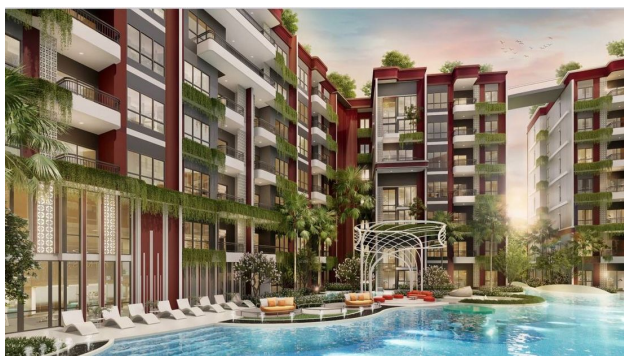

кожного апартаменту входить пакет меблів, оздоблення, сантехніка, вбудована кухня та шафи, а також кондиціонери.

Забронюйте ваш апартамент за спеціальними умовами та відкрийте для себе життя в гармонії з природою та комфортом на Пхукеті!

Інформація оновлена: 12.11.2024 р.

Фотогалерея