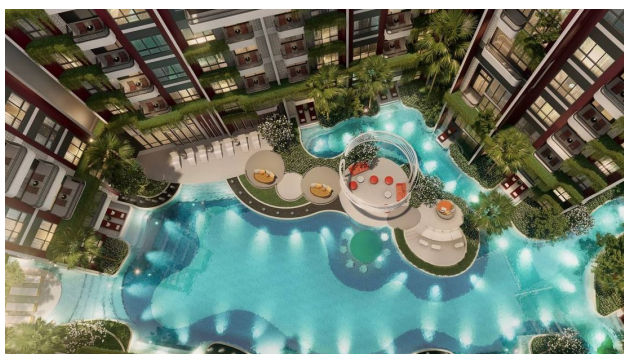

кожного апартаменту входить пакет меблів, оздоблення, сантехніка, вбудована кухня та шафи, а також кондиціонери.

Забронюйте ваш апартамент за спеціальними умовами та відкрийте для себе життя в гармонії з природою та комфортом на Пхукеті!

Інформація оновлена: 12.11.2024 р.

Фотогалерея