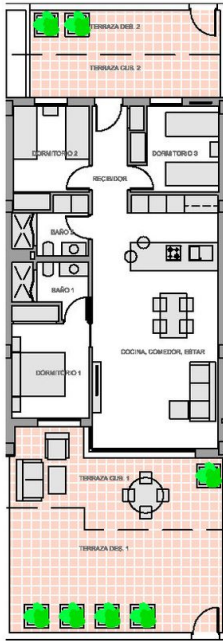

Para saber si puede solicitar el préstamo