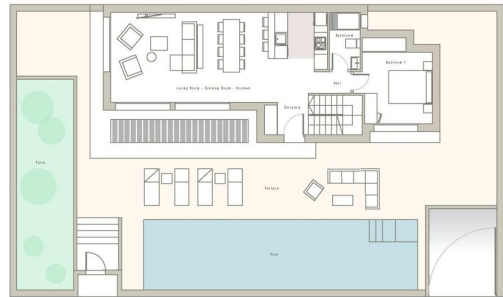

Villa

Level / 0
91-93