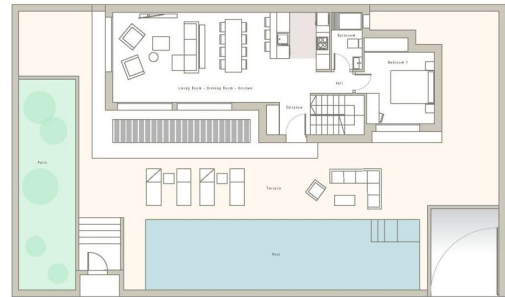

Villa

Level / 0
91-93