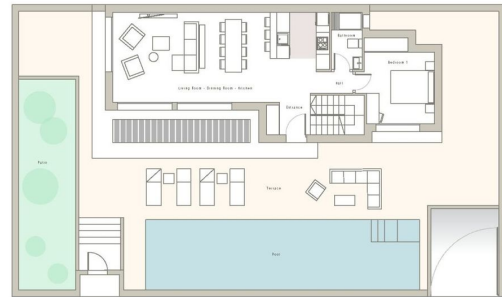

Villa

Level / 0
91-93