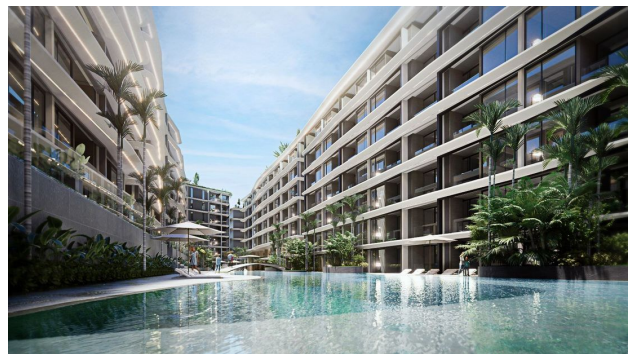

- **Комфорт:** шумоізоляція, клімат-контроль, енергозберігаючі технології

Деталі та переваги:

- **Термін здачі:** 4 квартал 2026 року
- **Розстрочка:** на весь період будівництва
- **Дохід:** фактичний дохід від здавання в оренду
- **Ціна включає:** оздоблення, сантехніку, вбудовану кухню та шафи

Зручна локація:

- Аеропорт - 14 км
- Торговий центр - 5 км
- Гольф-клуб - 2 км
- Госпіталь - 4,5 км
- Ресторани - 2 км

Комплекс - це не тільки ідеальне місце для проживання, але і відмінна інвестиція завдяки стабільному зростанню вартості нерухомості на Пхукет і високому попиту на оренду.

Інформація оновлена: 10.02.2025 р.

Фотогалерея