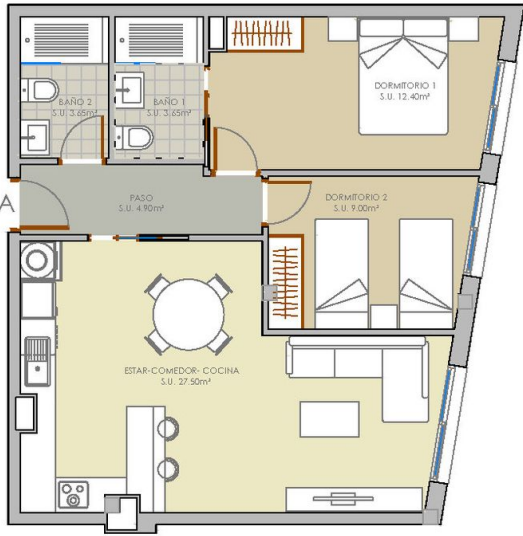

Опції

- ✓ Балкон/Тераса
- ✓ Басейн
- ✓ Закрита територія
- ✓ Ліфт

Опис

Новий житловий комплекс у мальовничому районі Ла Мата, Торрев'єха.

Проект включає всього 8 квартир з 2 спальнями, 2 ванними кімнатами, а також ексклюзивний пентхаус з 3 спальнями.

Інформація оновлена: 22.11.2024 р.

Фотогалерея

PLANTA BAJA - A

SUPERFICIE CONSTRUIDA VIVIENDA (m²)	
PLANTA BAJA	A
VIVIENDA CERRADA	68,20
TERRAZA CUBIERTA	0,00
TERRAZA DESCUBIERTA	0,00
PORTE PROPORCIONAL ZONA COMUN	21,12
CONSTRUIDA TOTAL VIVIENDA	89,32

EDIFICIO DE 9 VIVIENDAS

PLANTA BAJA - A

ESCALA: 1/50

UBICACIÓN:
LAJUNTA
VIVIENDA LAIBARITE

FECHA: NOVIEMBRE 2023