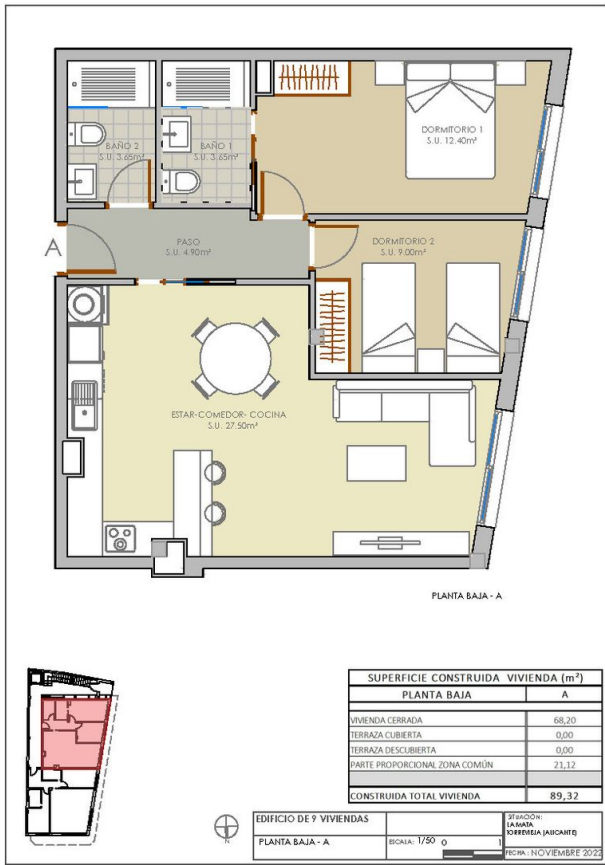

Відскануйте QR-код, щоб відкрити початкову сторінку